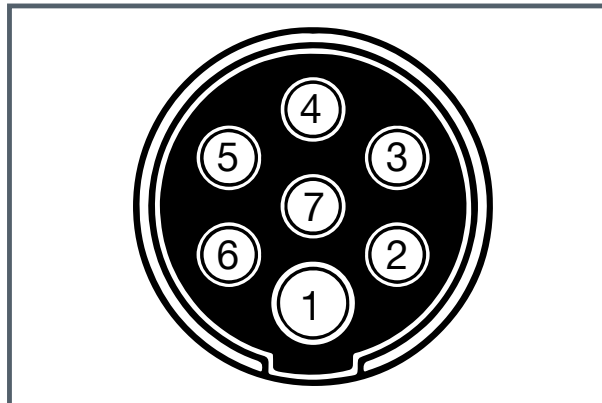

7-pole N (ISO 1185)