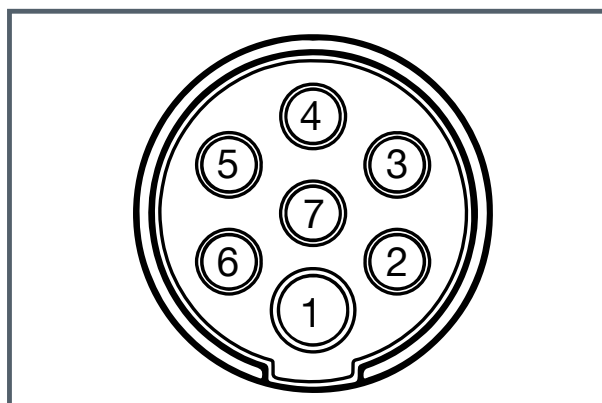

# INFO

febi  
171801

15-pole (ISO 12098)

7-pole N (ISO 1185)

7-pole S (ISO 3731)

For more technical information please visit: [partsfinder.bilsteingroup.com](https://partsfinder.bilsteingroup.com)

Ferdinand Bilstein GmbH + Co. KG