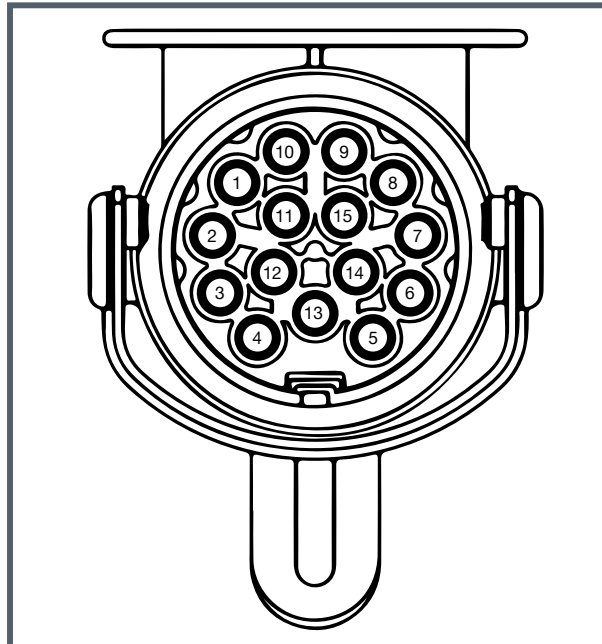

# INFO

febi  
171801

--- Connection wires for pole 10 to 12 are ready for use in 15P housing.

Anschlüsse für Pol 10 bis 12 liegen im 15P Gehäuse bereit.

For more technical information please visit: [partsfinder.bilsteingroup.com](http://partsfinder.bilsteingroup.com)

# INFO

febi  
171801

15-pole (ISO 12098)

7-pole N (ISO 1185)

7-pole S (ISO 3731)

For more technical information please visit: [partsfinder.bilsteingroup.com](https://partsfinder.bilsteingroup.com)

Ferdinand Bilstein GmbH + Co. KG