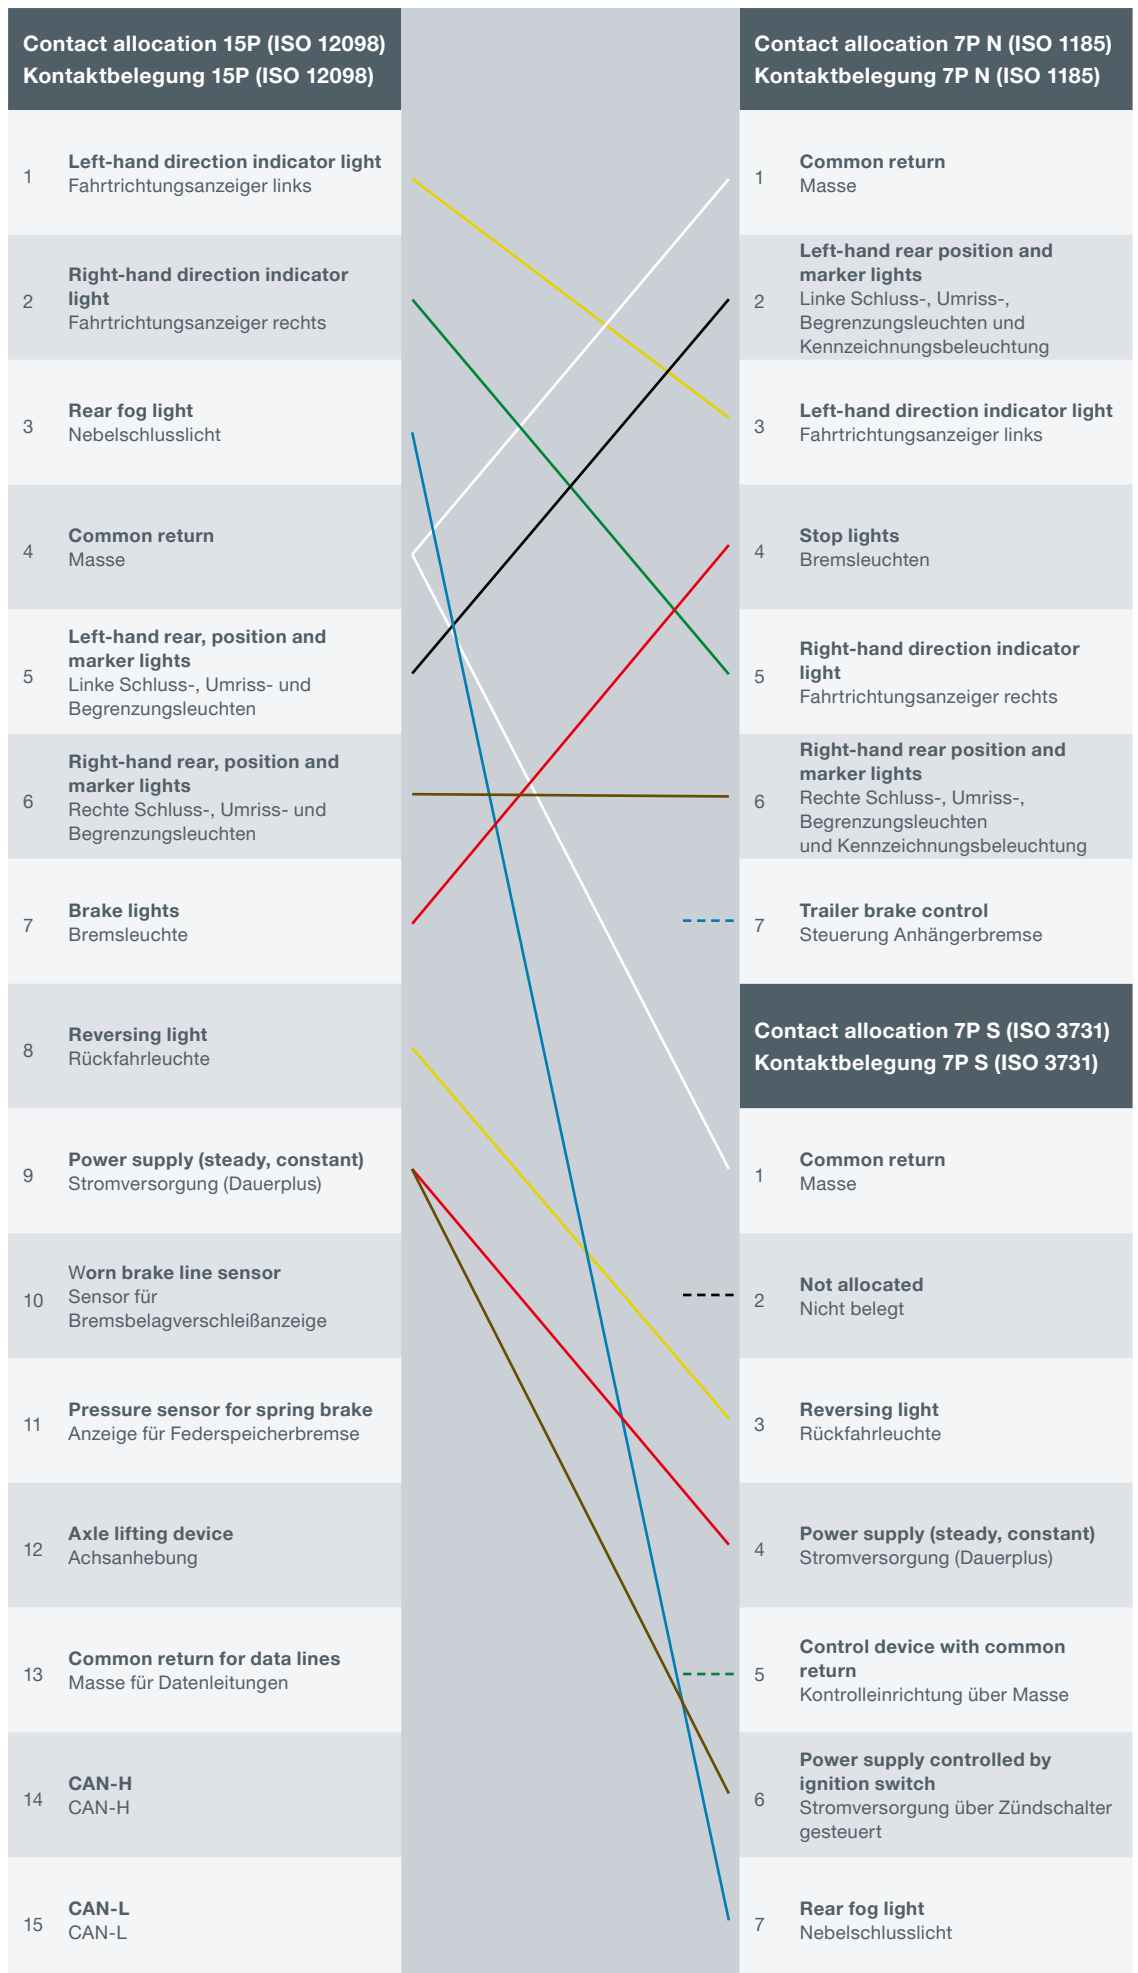

# INFO

febi  
171801

--- Connection wires for pole 10 to 12 are ready for use in 15P housing.

Anschlüsse für Pol 10 bis 12 liegen im 15P Gehäuse bereit.

For more technical information please visit: [partsfinder.bilsteingroup.com](http://partsfinder.bilsteingroup.com)