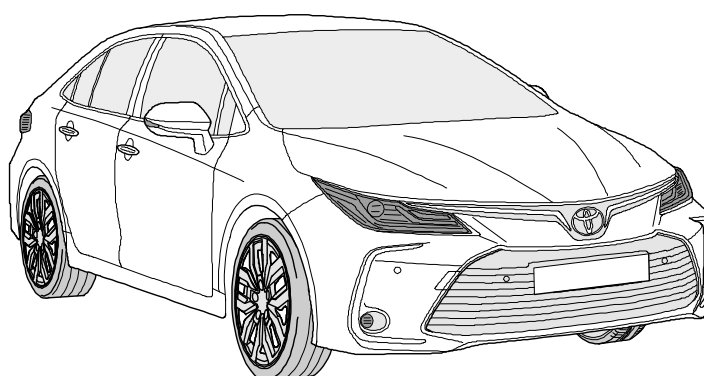

754224

TOYOTA

- Corolla Sedan 01/19 >>
- Corolla Sedan Hybrid 01/19 >>

LHD + RHD

OVERVIEW

KIT

TOOLS

1