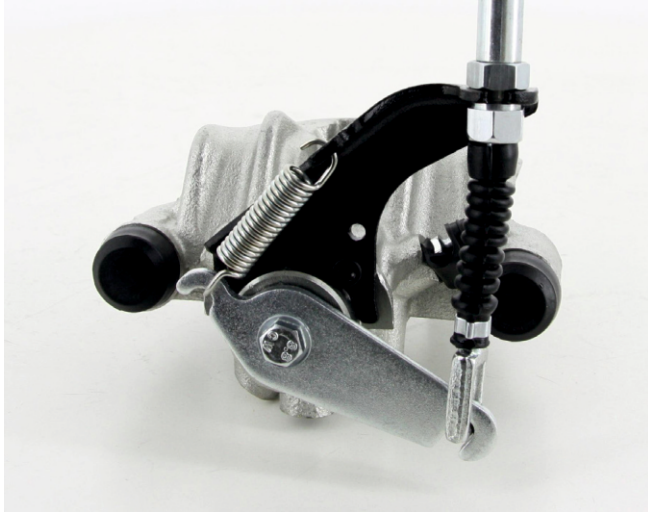

8140151039
(the superseded)