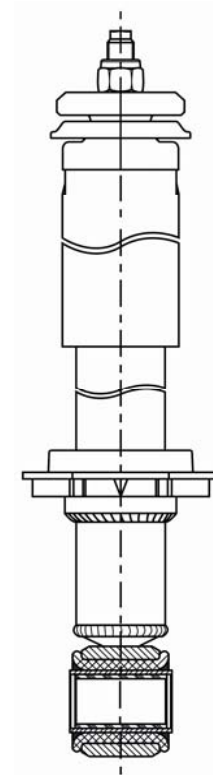

Volvo FH / FM

Art. Nr. / Part No. / Réf. art. / Art. № 27-J14-0

Fahrerhausdämpfer / Cabin Shock Absorber / Amortisseur cabine de conduite / Amortiguador de la cabina del conductor

Fig.1: Volvo 21111925

Fig.2: Volvo 3198836