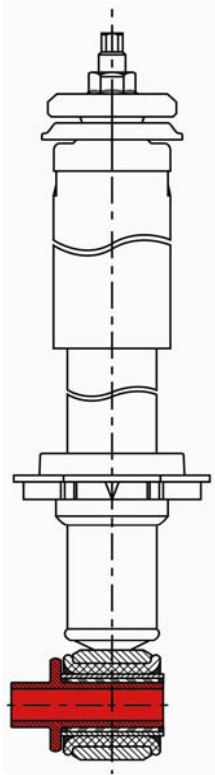

Volvo FH / FM

Art. Nr. / Part No. / Réf. art. / Art. № 27-J14-0

Fahrerhausdämpfer / Cabin Shock Absorber / Amortisseur cabine de conduite / Amortiguador de la cabina del conductor

Fig.1: Volvo 21111925

Fig.2: Volvo 3198836