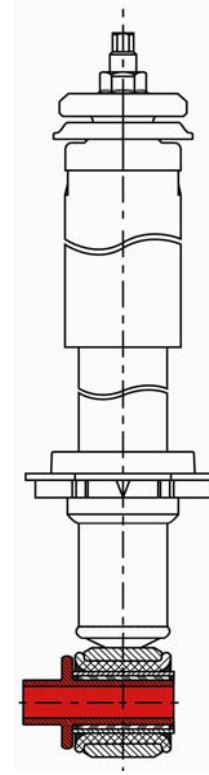

Volvo FH / FM

Art. Nr. / Part No. / Réf. art. / Art. № 27-J14-0

Fahrerhausdämpfer / Cabin Shock Absorber / Amortisseur cabine de conduite / Amortiguador de la cabina del conductor

Fig.1: Volvo 21111925

Fig.2: Volvo 3198836