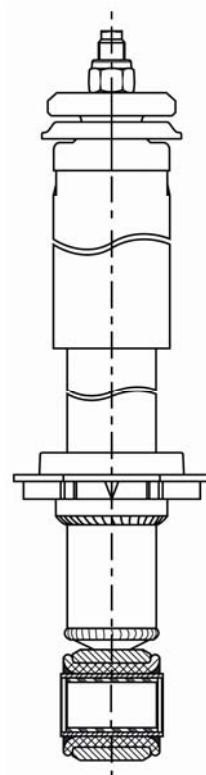

Volvo FH / FM

Art. Nr. / Part No. / Réf. art. / Art. № 27-J14-0

Fahrerhausdämpfer / Cabin Shock Absorber / Amortisseur cabine de conduite / Amortiguador de la cabina del conductor

Fig.1: Volvo 21111925

Fig.2: Volvo 3198836