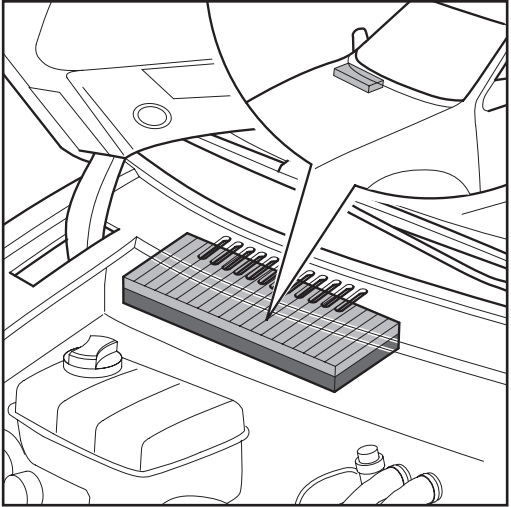

Instrucciones de montaje

Filtro de habitáculo

Monteringsanvisning

Kupéfilter

Ford Fiesta	06.95 →
Ford Ka	10.96 →
Ford Puma	09.97 →

21652355 / CC1018 / MC 517

21651893 / CP1018 / MP 017

1.