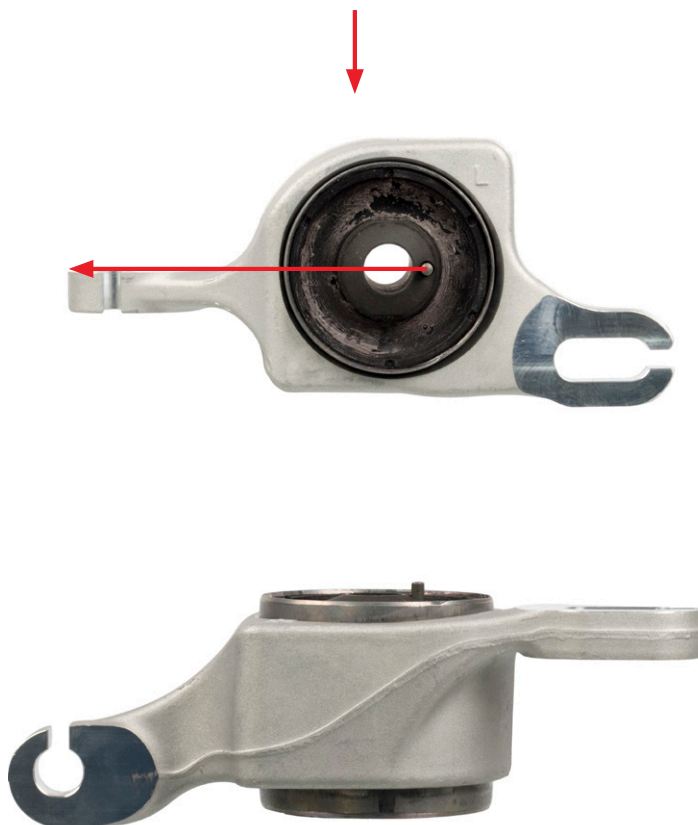

INFO

febi
49538

SWAG
10 94 9538

Einpressrichtung
Press in direction

For more technical information please visit: partsfinder.bilsteingroup.com