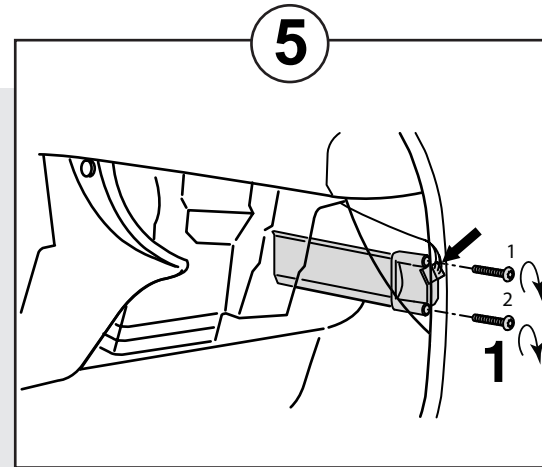

20'

filter NC2060
BMW Serie 5, Serie 7
ref. or. 64311390836

Per il montaggio procedere eseguendo le operazioni in senso inverso.

Continue mounting in reverse order of operations.

Le remontage s'effectue dans l'ordre inverse.

Der weitere Einbau erfolgt in umgekehrter Reihenfolge.

Para concluir la instalación, seguir el orden inverso.