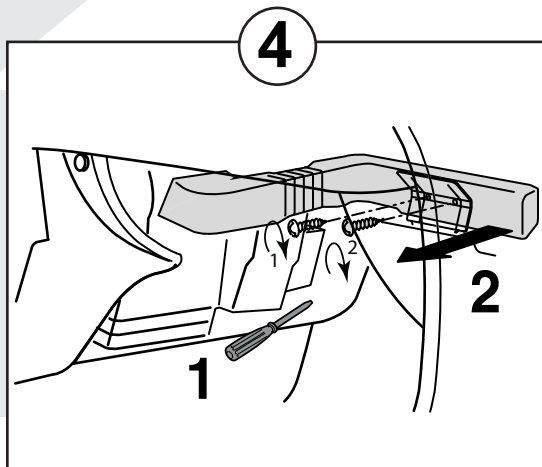

20'

filter NC2060
BMW Serie 5, Serie 7
ref. or. 64311390836

Per il montaggio procedere eseguendo le operazioni in senso inverso.

Continue mounting in reverse order of operations.

Le remontage s'effectue dans l'ordre inverse.

Der weitere Einbau erfolgt in umgekehrter Reihenfolge.

Para concluir la instalación, seguir el orden inverso.