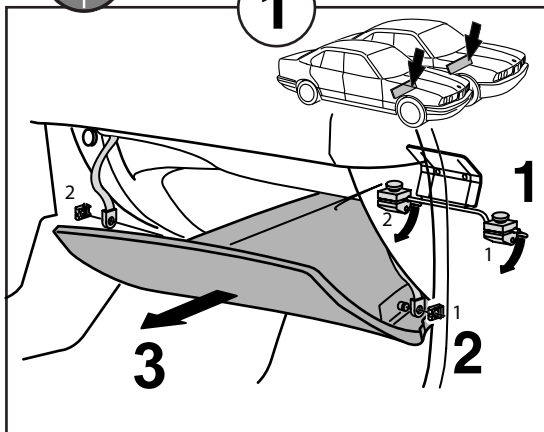

20'

filter NC2060
BMW Serie 5, Serie 7
ref. or. 64311390836

Per il montaggio procedere eseguendo le operazioni in senso inverso.

Continue mounting in reverse order of operations.

Le remontage s'effectue dans l'ordre inverse.