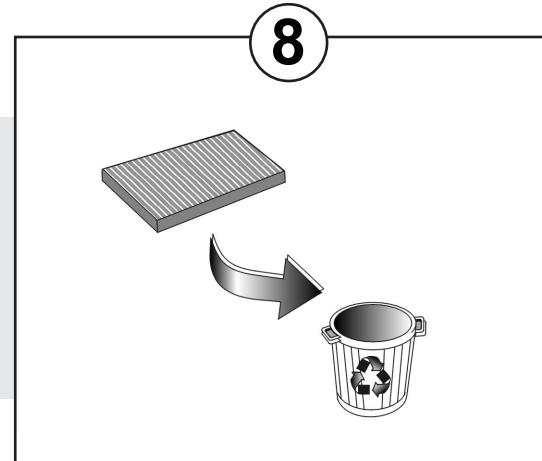

20'

filter NC2060
BMW Serie 5, Serie 7
ref. or. 64311390836

Per il montaggio procedere eseguendo le operazioni in senso inverso.

Continue mounting in reverse order of operations.

Le remontage s'effectue dans l'ordre inverse.

Der weitere Einbau erfolgt in umgekehrter Reihenfolge.

Para concluir la instalación, seguir el orden inverso.