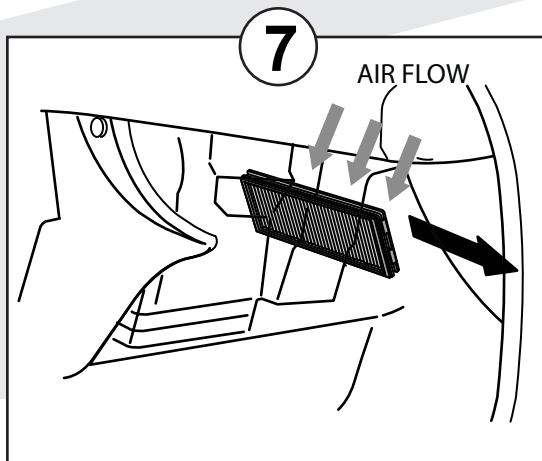

20'

filter NC2060
BMW Serie 5, Serie 7
ref. or. 64311390836

Per il montaggio procedere eseguendo le operazioni in senso inverso.

Continue mounting in reverse order of operations.

Le remontage s'effectue dans l'ordre inverse.

Der weitere Einbau erfolgt in umgekehrter Reihenfolge.

Para concluir la instalación, seguir el orden inverso.