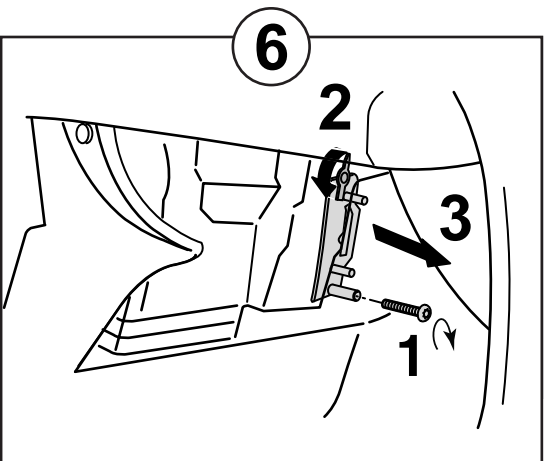

20'

filter NC2060
BMW Serie 5, Serie 7
ref. or. 64311390836

Per il montaggio procedere eseguendo le operazioni in senso inverso.

Continue mounting in reverse order of operations.

Le remontage s'effectue dans l'ordre inverse.

Der weitere Einbau erfolgt in umgekehrter Reihenfolge.

Para concluir la instalación, seguir el orden inverso.