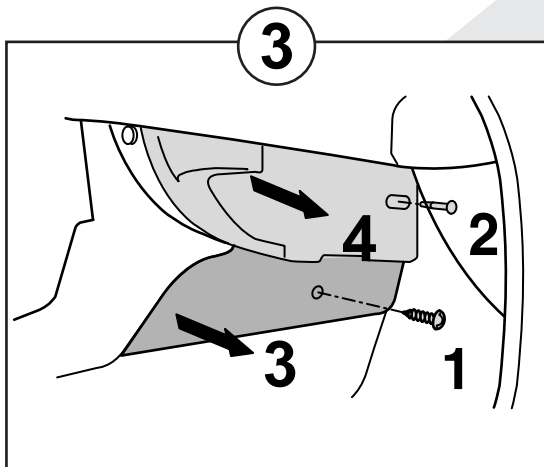

20'

filter NC2060
BMW Serie 5, Serie 7
ref. or. 64311390836

Per il montaggio procedere eseguendo le operazioni in senso inverso.

Continue mounting in reverse order of operations.

Le remontage s'effectue dans l'ordre inverse.

Der weitere Einbau erfolgt in umgekehrter Reihenfolge.

Para concluir la instalación, seguir el orden inverso.