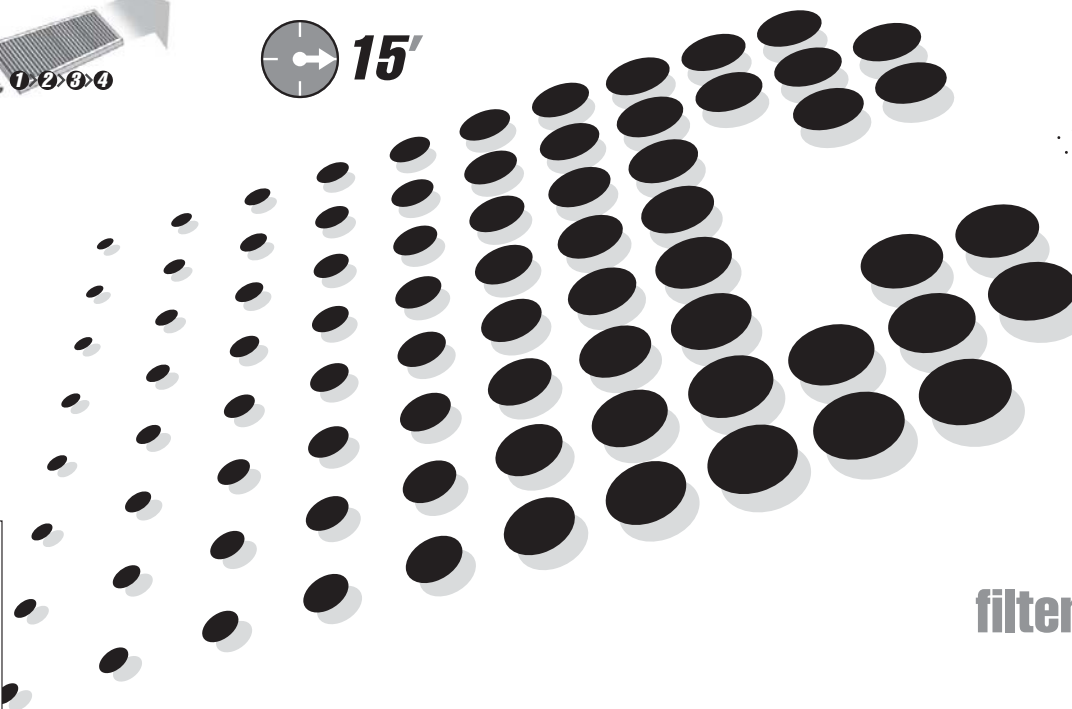

15'

filter NC2120

**Toyota Avensis
(04/03→)**

**Toyota Corolla
(01/02→)**

Per il montaggio procedere eseguendo le operazioni in senso inverso.

Continuemounting in reverse order of operations

Le remontage s'effectue dans l'ordre inverse.