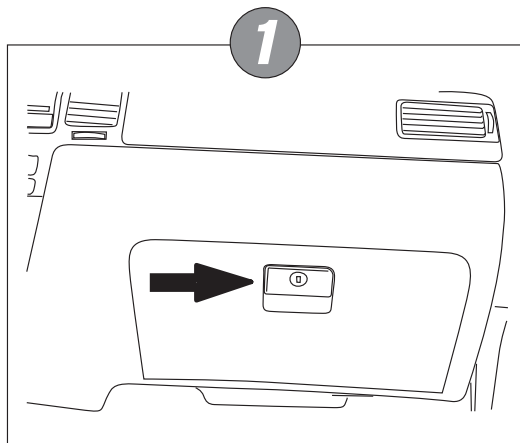

15'

filter NC2120

**Toyota Avensis
(04/03→)**

**Toyota Corolla
(01/02→)**

Per il montaggio procedere eseguendo le operazioni in senso inverso.

Continuemounting in reverse order of operations

Le remontage s'effectue dans l'ordre inverse.

Der weitere Einbau erfolgt in umgekehrter Reihenfolge

Para concluir la instalaci3n, seguir el orden inverso.