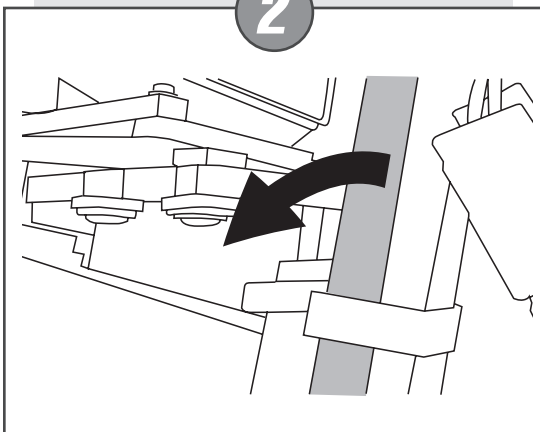

15'

1

1>2>3>4

2

3

4

filter NC 2122 FIAT Palio (oem7078711)

Per il montaggio procedere eseguendo le operazioni in senso inverso.

Continue mounting in reverse order of operations.

Le remontage s'effectue dans l'ordre inverse.

Der weitere Einbau erfolgt in umgekehrter Reihenfolge.

Para concluir la instalación, seguir el orden inverso.