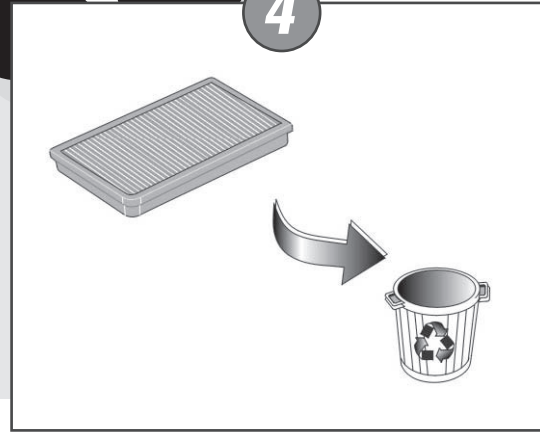

15'

1

1>2>3>4

2

3

4

filter NC 2122 FIAT Palio (oem7078711)

Per il montaggio procedere eseguendo le operazioni in senso inverso.

Continue mounting in reverse order of operations.

Le remontage s'effectue dans l'ordre inverse.

Der weitere Einbau erfolgt in umgekehrter Reihenfolge.

Para concluir la instalación, seguir el orden inverso.