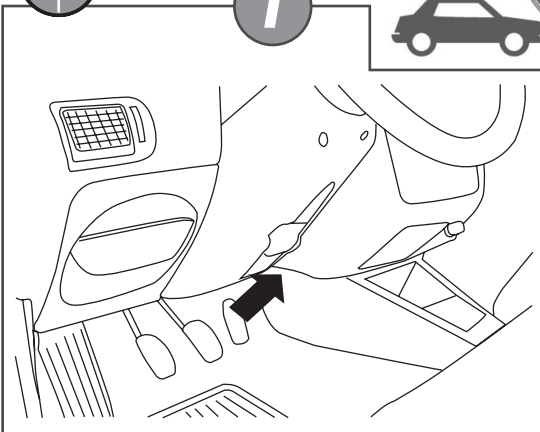

15'

1

1>2>3>4

2

3

4

filter NC 2122 FIAT Palio (oem7078711)

Per il montaggio procedere eseguendo le operazioni in senso inverso.

Continue mounting in reverse order of operations.

Le remontage s'effectue dans l'ordre inverse.

Der weitere Einbau erfolgt in umgekehrter Reihenfolge.

Para concluir la instalación, seguir el orden inverso.