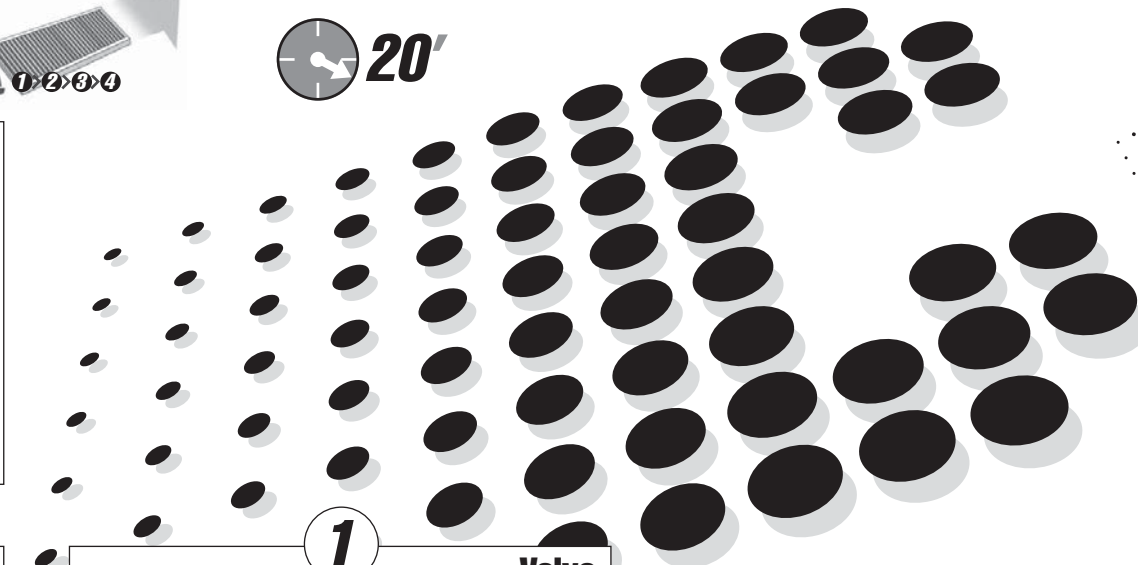

Land Rover

1

20'

2

1

Volvo

filter **NC2354**

**Land Rover
Freelander II (10/06→)**

**Volvo
S 80 (03/06→)
V 70 (08/07→)
XC 60 (05/08→)
XC 70 (02/07→)**

3

2

4

3

Per il montaggio procedere eseguendo le operazioni in senso inverso.
Continuomounting in reverse order of operations
Le remontage s'effectue dans l'ordre inverse.
Der weitere Einbau erfolgt in umgekehrter Reihenfolge
Para concluir la instalaci3n, seguir el orden inverso.