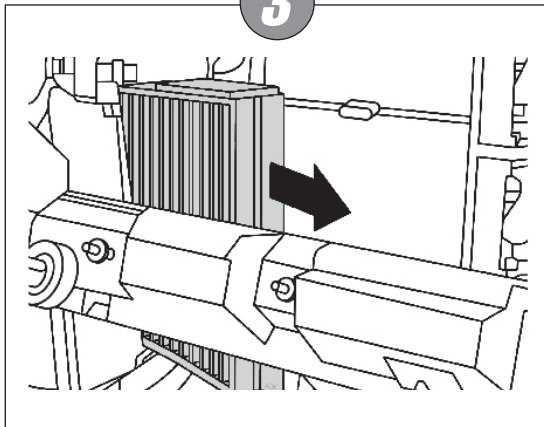

Land Rover

1

20'

2

1

Volvo

filter **NC2354**

**Land Rover
Freelander II (10/06→)**

**Volvo
S 80 (03/06→)
V 70 (08/07→)
XC 60 (05/08→)
XC 70 (02/07→)**

3

2

4

3

Per il montaggio procedere eseguendo le operazioni in senso inverso.
Continuomounting in reverse order of operations
Le remontage s'effectue dans l'ordre inverse.
Der weitere Einbau erfolgt in umgekehrter Reihenfolge
Para concluir la instalaci3n, seguir el orden inverso.