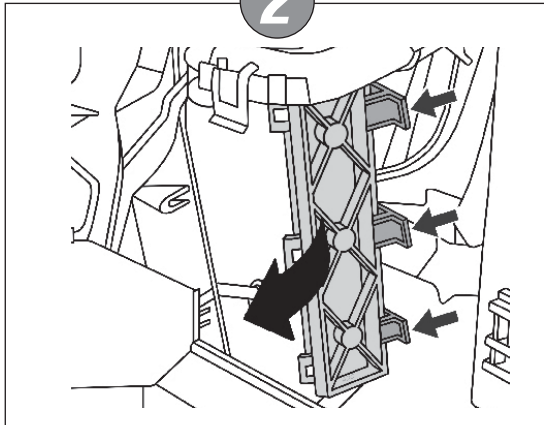

Land Rover

1

20'

2

1

Volvo

filter **NC2354**

**Land Rover
Freelander II (10/06→)**

**Volvo
S 80 (03/06→)
V 70 (08/07→)
XC 60 (05/08→)
XC 70 (02/07→)**

3

2

4

3

Per il montaggio procedere eseguendo le operazioni in senso inverso.
Continuomounting in reverse order of operations
Le remontage s'effectue dans l'ordre inverse.
Der weitere Einbau erfolgt in umgekehrter Reihenfolge
Para concluir la instalaci3n, seguir el orden inverso.