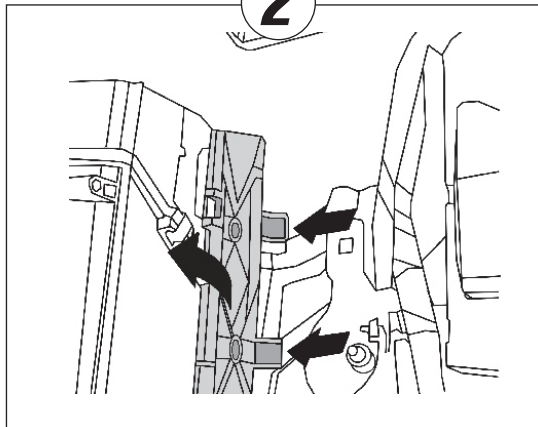

Land Rover

1

20'

2

1

Volvo

filter **NC2354**

**Land Rover
Freelander II (10/06→)**

**Volvo
S 80 (03/06→)
V 70 (08/07→)
XC 60 (05/08→)
XC 70 (02/07→)**

3

2

4

3

Per il montaggio procedere eseguendo le operazioni in senso inverso.
Continuomounting in reverse order of operations
Le remontage s'effectue dans l'ordre inverse.
Der weitere Einbau erfolgt in umgekehrter Reihenfolge
Para concluir la instalaci3n, seguir el orden inverso.