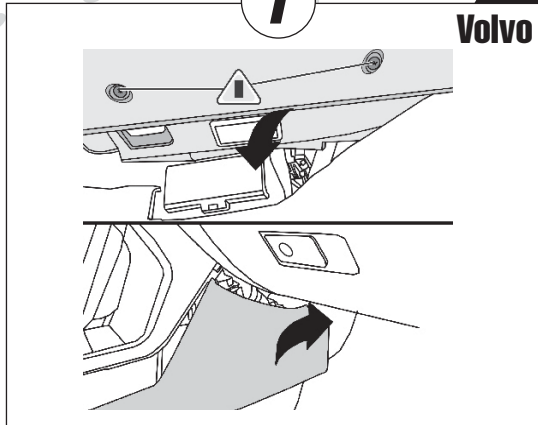

Land Rover

1

20'

2

1

Volvo

filter **NC2354**

**Land Rover
Freelander II (10/06→)**

**Volvo
S 80 (03/06→)
V 70 (08/07→)
XC 60 (05/08→)
XC 70 (02/07→)**

3

2

4

3

Per il montaggio procedere eseguendo le operazioni in senso inverso.
Continuomounting in reverse order of operations
Le remontage s'effectue dans l'ordre inverse.
Der weitere Einbau erfolgt in umgekehrter Reihenfolge
Para concluir la instalaci3n, seguir el orden inverso.