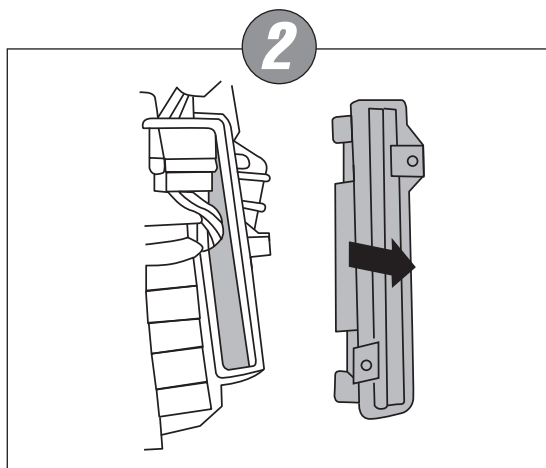

filter **NC2376**

Renault Kangoo II

Per il montaggio procedere eseguendo le operazioni in senso inverso.

Continuomounting in reverse order of operations

Le remontage s'effectue dans l'ordre inverse.

Der weitere Einbau erfolgt in umgekehrter Reihenfolge

Para concluir la instalación, seguir el orden inverso.

15'

filter **NC2376**

Renault Master IV

Per il montaggio procedere eseguendo le operazioni in senso inverso.

Continuomounting in reverse order of operations