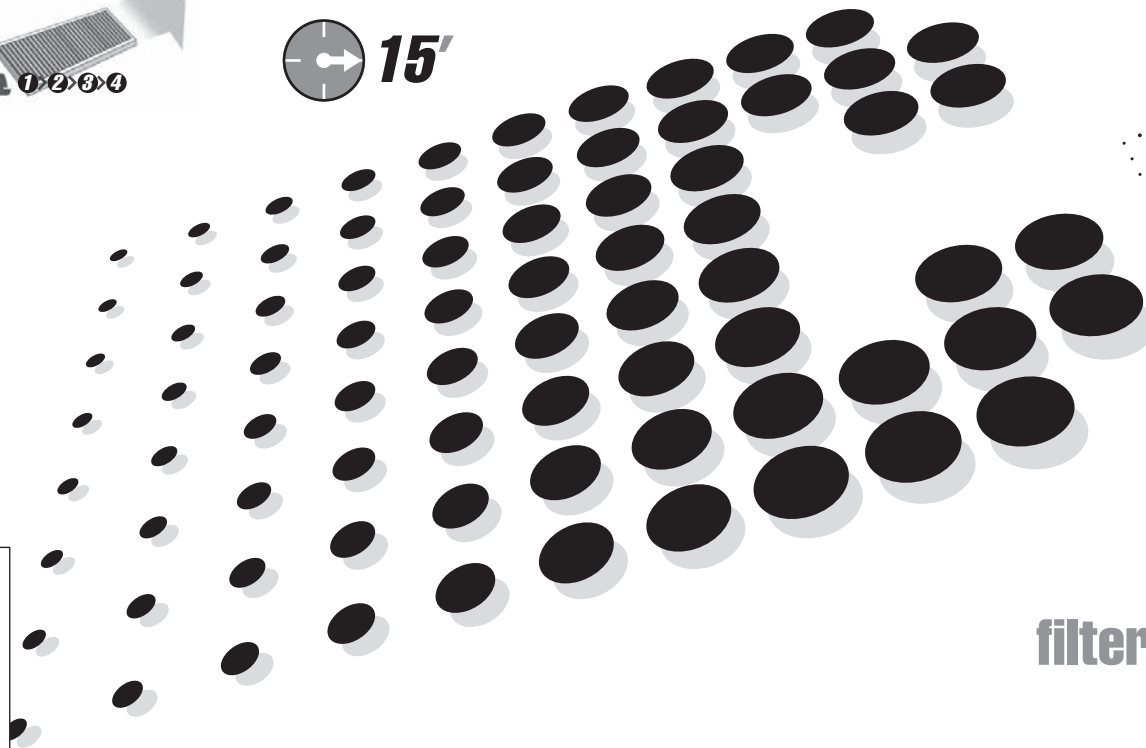

filter **NC2376**

Renault Kangoo II

Per il montaggio procedere eseguendo le operazioni in senso inverso.

Continuomounting in reverse order of operations

Le remontage s'effectue dans l'ordre inverse.

Der weitere Einbau erfolgt in umgekehrter Reihenfolge

Para concluir la instalación, seguir el orden inverso.

15'

filter **NC2376**

Renault Master IV

Per il montaggio procedere eseguendo le operazioni in senso inverso.

Continuomounting in reverse order of operations