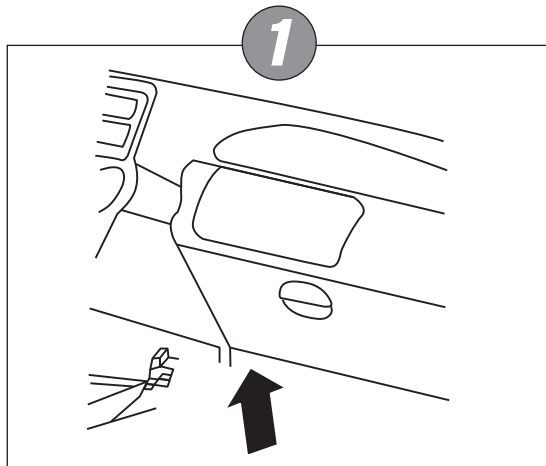

filter **NC2376**

Renault Kangoo II

Per il montaggio procedere eseguendo le operazioni in senso inverso.

Continuomounting in reverse order of operations

Le remontage s'effectue dans l'ordre inverse.

Der weitere Einbau erfolgt in umgekehrter Reihenfolge

Para concluir la instalación, seguir el orden inverso.

15'

filter **NC2376**

Renault Master IV

Per il montaggio procedere eseguendo le operazioni in senso inverso.

Continuomounting in reverse order of operations