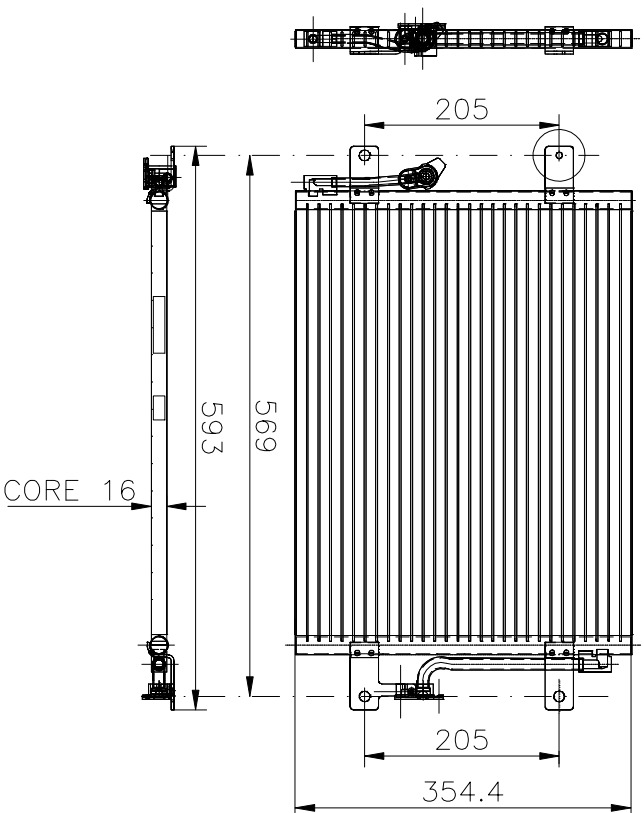

5007

Material: AL-AL

Model : FIAT PALIO 1.2

Kale Part Nr: 137000