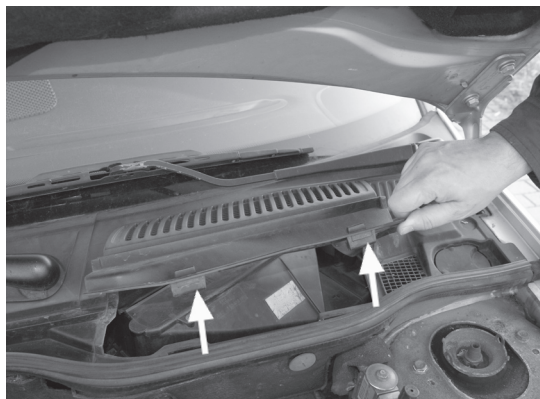

LAK 594

Renault
Megane I

04/98-09/02

with AC

© MAHLE

LAK 594

Renault Megane I

© MAHLE