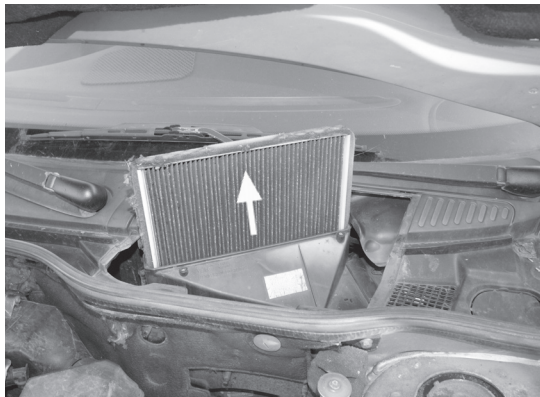

LAK 594

Renault
Megane I

04/98-09/02

with AC

© MAHLE

LAK 594

Renault Megane I

© MAHLE