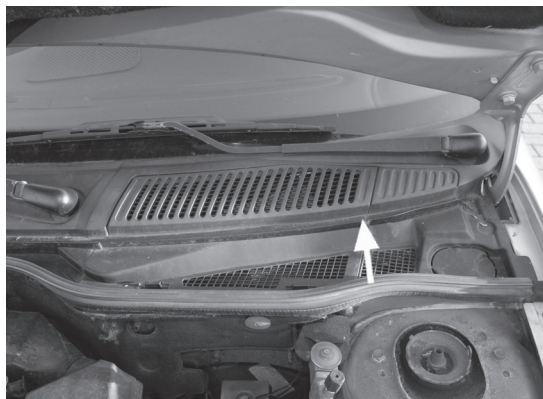

LAK 594

Renault
Megane I

04/98-09/02

with AC

© MAHLE

LAK 594

Renault Megane I

© MAHLE