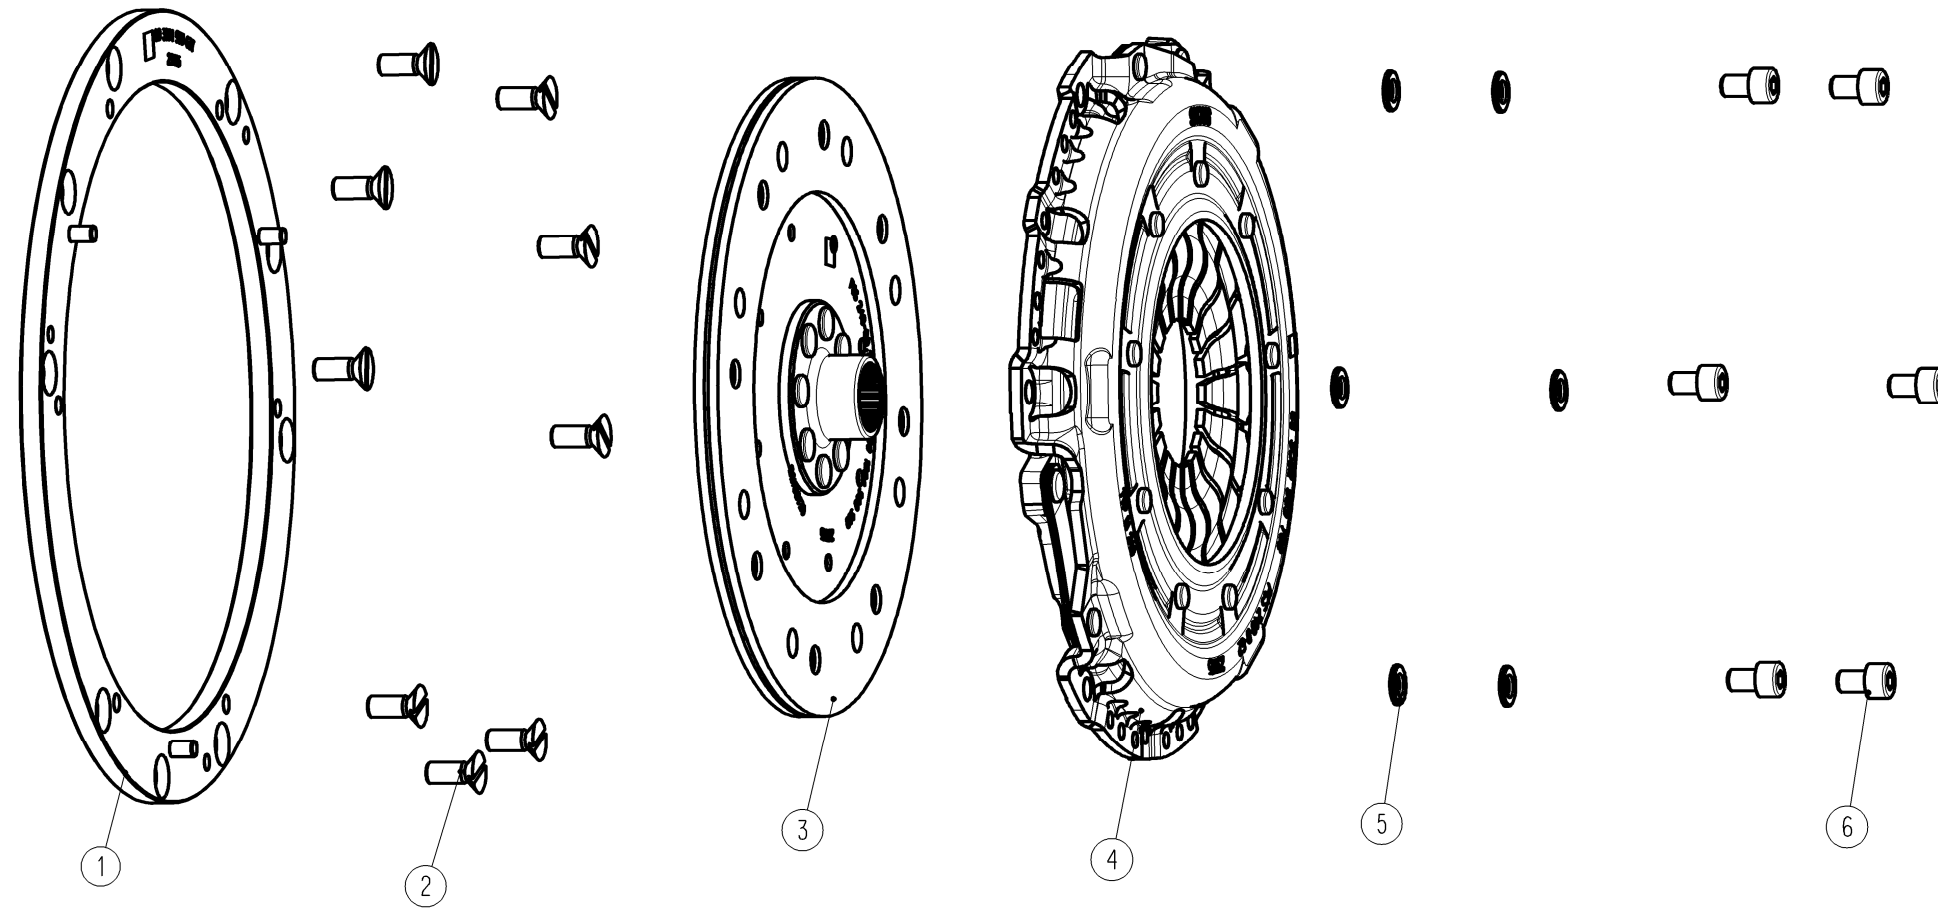

Einbauanleitung/INSTALLATION INSTRUCTION

KUPPLUNGS-KIT PCS 240
CLUTCH ASSY KIT PCS 240

883000 000660

Stückliste/PARTS LIST: 88300000660			
Nr NO	Identnummer PART-NO.	Bezeichnung DESCRIPTION	Menge QUANTITY
1	003074999637	ZSB ADAPTERPLATTE PCS 240 ZSB ADAPTER PLATE PCS 240	1
2	003015999574	SENKKOPFSCHRAUBE M8x20 COUNTER SUNK BOLT M8x20	9
3	881864999989	KUPPLUNGSSCHEIBE PCS 240-09.3-075 CLUTCH DISC PCS 240-09.3-075	1
4	883082999768	KUPPLUNGSDRUCKPLATTE PCS 240-D-62 CLUTCH COVER ASSY PCS 240-D-62	1
5	003018999524	Scheibe DIN 125 - B 8,4 - St. DISK DIN 125 - B 8.4 - ST.	6
6	003015999573	ZYLINDERKOPFSCHRAUBE M8x12-10,9 CYLINDER HEAD BOLT M8x12-10,9	6

Position 2, 5 und 6 in ZSB Adapterplatte beigelegt
POSITION 2, 5 AND 6 ENCLOSED IN ZSB ADAPTERPLATE

FUER DIESE ZEICHNUNG BEHALTEN WIR UNS ALLE RECHTE VOR. AUCH FUEER DEN FALL DER ANMELDUNG VON SCHUTZRECHTEN, VERVIELFAELTIGUNG, WEITERGABE AN DRITTE UND SONSTIGE VERWERTUNG SIND OHNE UNSERE EINWILLIGUNG UNZUESSIG. DIE ZEICHNUNG VERBLEIBT UNSER EIGENTUM.
WE RESERVE ALL RIGHTS FOR THIS DRAWING. EVEN IN CASE OF APPLICATION FOR PATENTS RIGHTS, REPRODUCTIONS, TRANSMITTAL TO THIRD PARTIES, OR OTHER USE ARE NOT ALLOWED WITHOUT OUR CONSENT. THIS DRAWING REMAINS OUR PROPERTY.