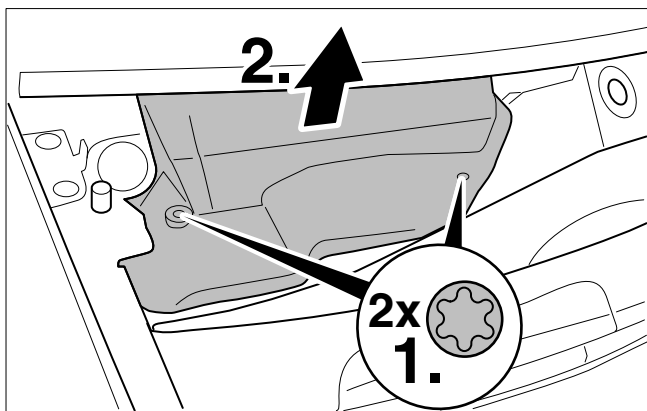

**BOSCH**

**2 Renault Mégane Break, Grandtour, Cabrio/Classic/Coupé**

20 min.

5 min.