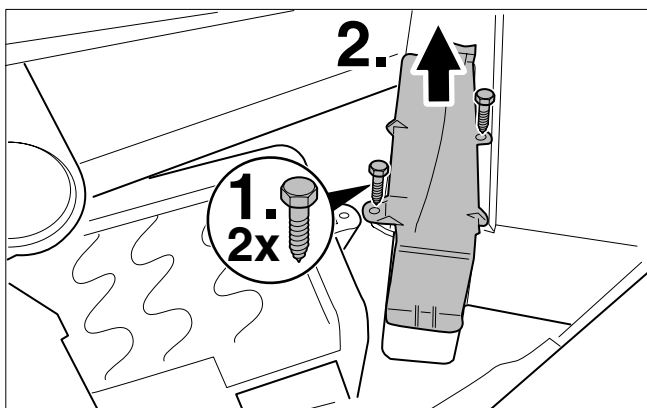

**BOSCH**

**2 Renault Mégane Break, Grandtour, Cabrio/Classic/Coupé**

20 min.

5 min.