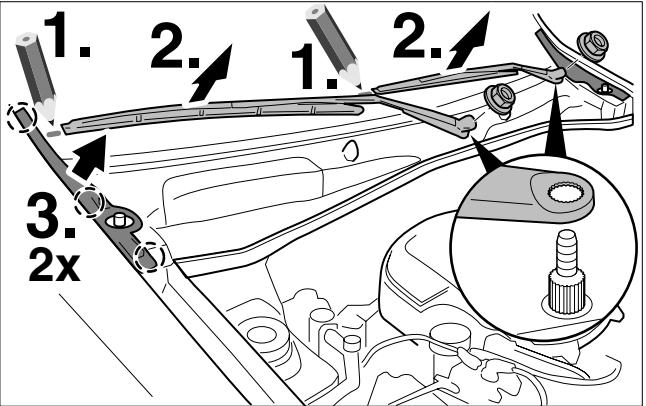

**BOSCH**

**2 Renault Mégane Break, Grandtour, Cabrio/Classic/Coupé**

20 min.

5 min.