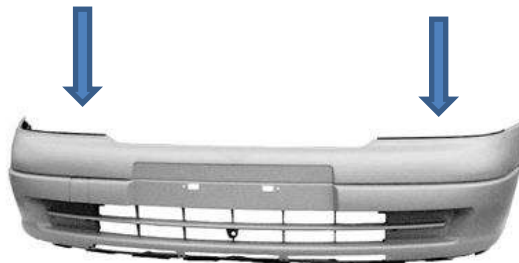

Vergl./Com. OEM

6400583-90559505

6400582-90559506

- DE: - Leiste vom Alt Teil muss verwendet werden.
- GB: - Strip the old part has to be used.
- FR: - Bande de la vieille partie doit être utilisé.
- NL : - Strip de oude gedeelte moet worden gebruikt.
- CZ: - Odstranit stará část má být použit.
- TR: - Eski bir parçası kullanılmalıdır Strip.
- DK: - Afisolær gamle del skal anvendes.
- IT: - Striscia la parte vecchia deve essere utilizzato.
- ES: - Pele la parte vieja tiene que ser utilizado.
- PT: - Tira a parte antiga tem que ser usado.
- HU: - Csupaszítsa a régi alkatrészt kell használni.
- PL: - Strip stara część ma być używany.