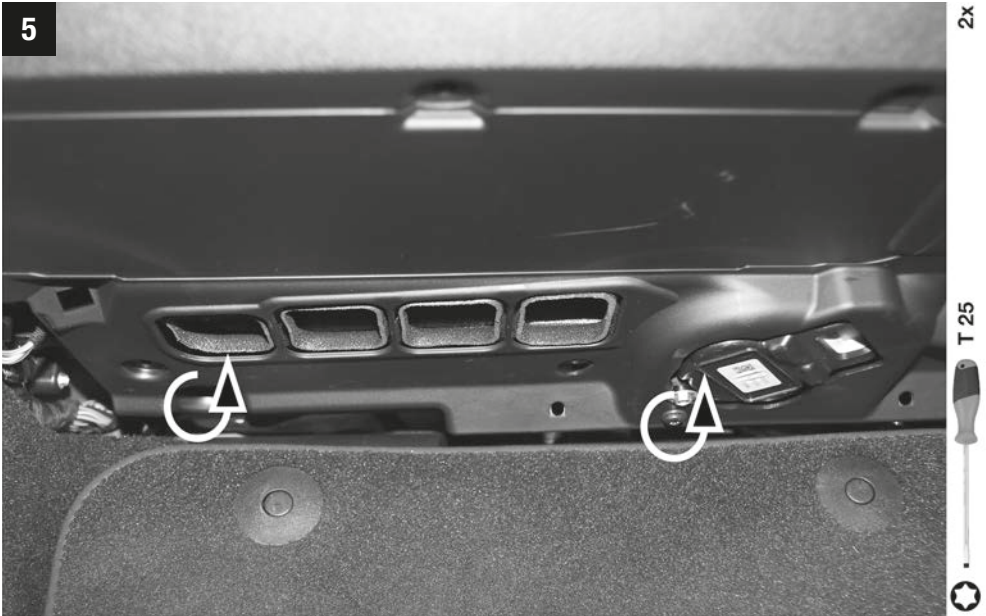

MANNN FILTER

18 min.

Alfa Romeo

CU/FP 32 008

CU/FP 32 008

**MANN
FILTER**

CU/FP 32 008

CU/FP 32 008