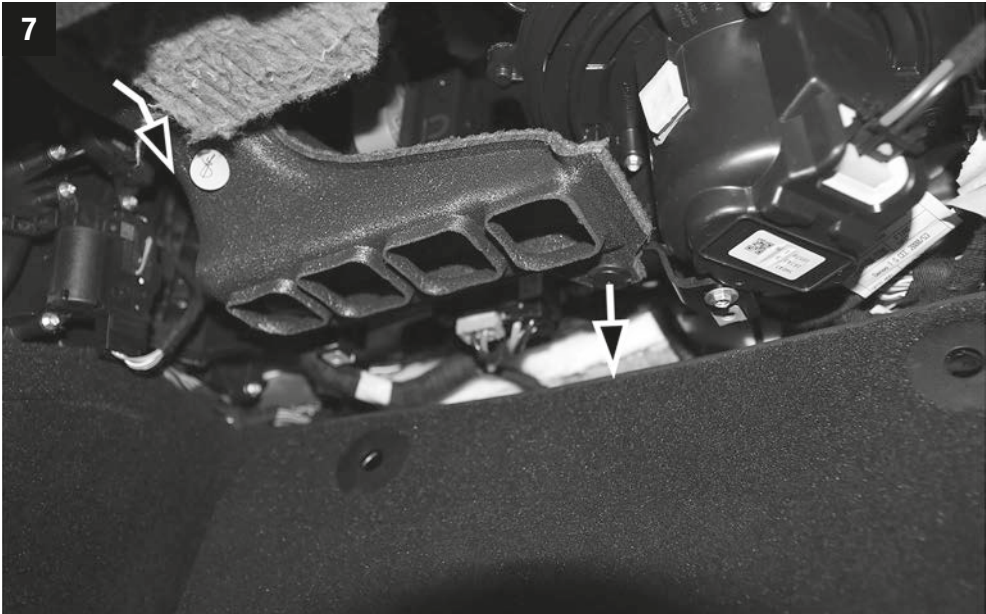

MANNN FILTER

18 min.

Alfa Romeo

CU/FP 32 008

CU/FP 32 008

**MANN
FILTER**

CU/FP 32 008

CU/FP 32 008