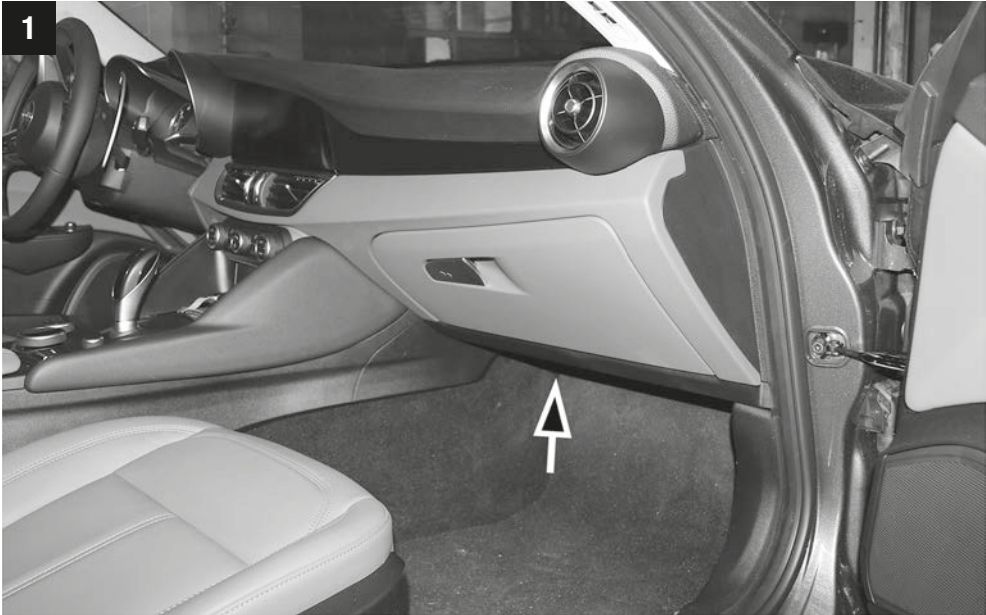

MANNN FILTER

18 min.

Alfa Romeo

CU/FP 32 008

CU/FP 32 008

**MANN
FILTER**

CU/FP 32 008

CU/FP 32 008