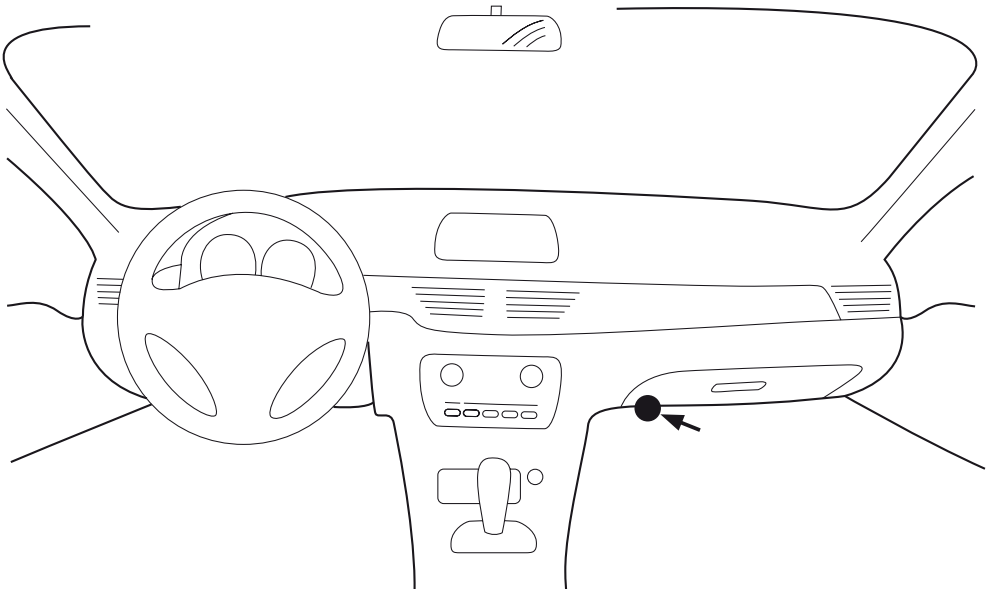

# MANNN FILTER

15 min.

Fiat  
Lancia

**CU/CUK/FP 2335**

**CU/CUK/FP 2335**  
Fiat Doblò, Doblò Cargo, Punto II

1

2x

SW 5.5