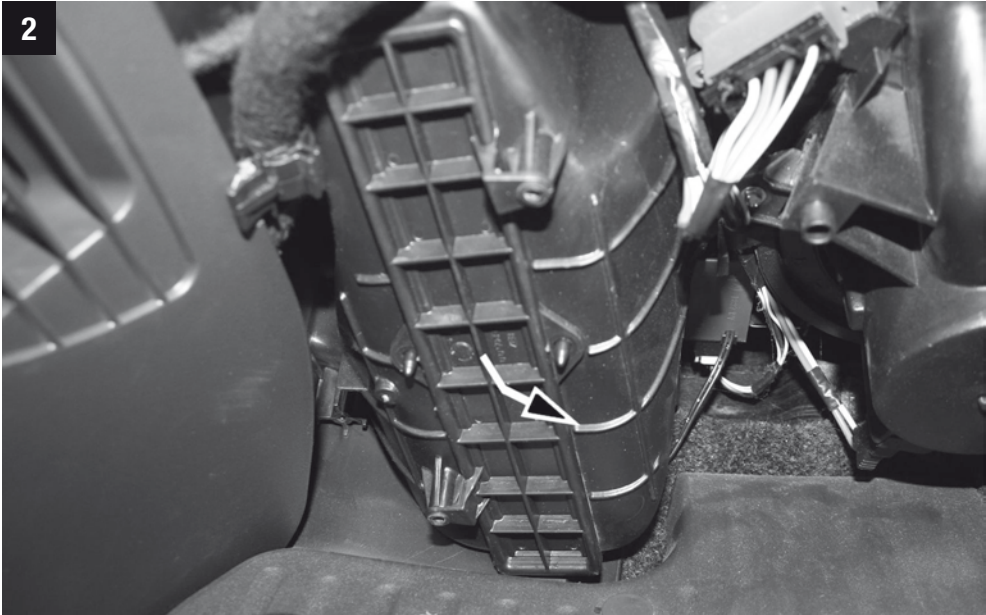

CU/CUK/FP 2335

Fiat Doblò, Doblò Cargo, Punto II