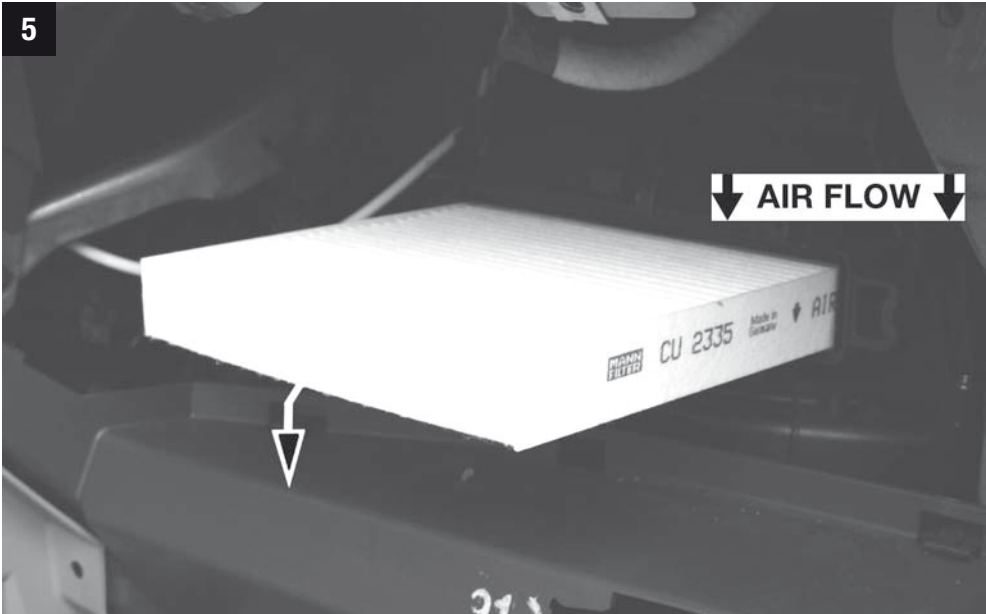

CU/CUK/FP 2335

Lancia Ypsilon