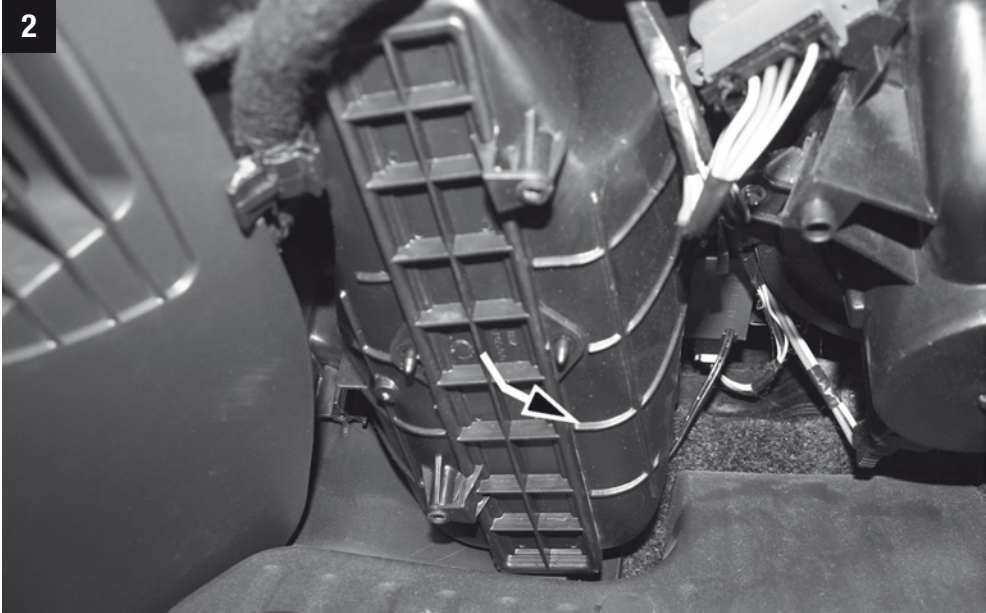

CU/CUK/FP 2335
Fiat Doblò, Doblò Cargo, Punto II