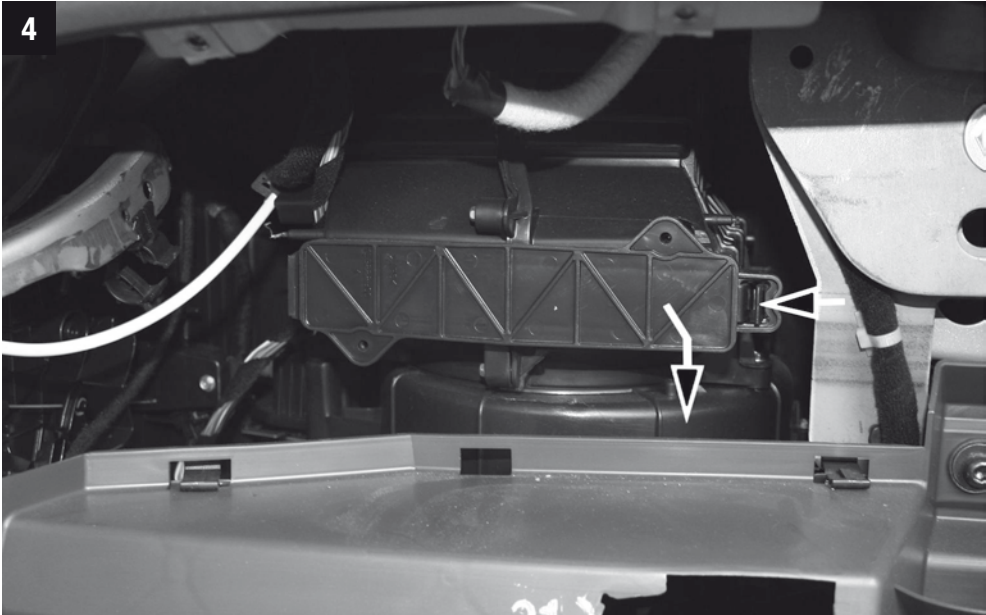

CU/CUK/FP 2335

Fiat Idea Lancia Musa