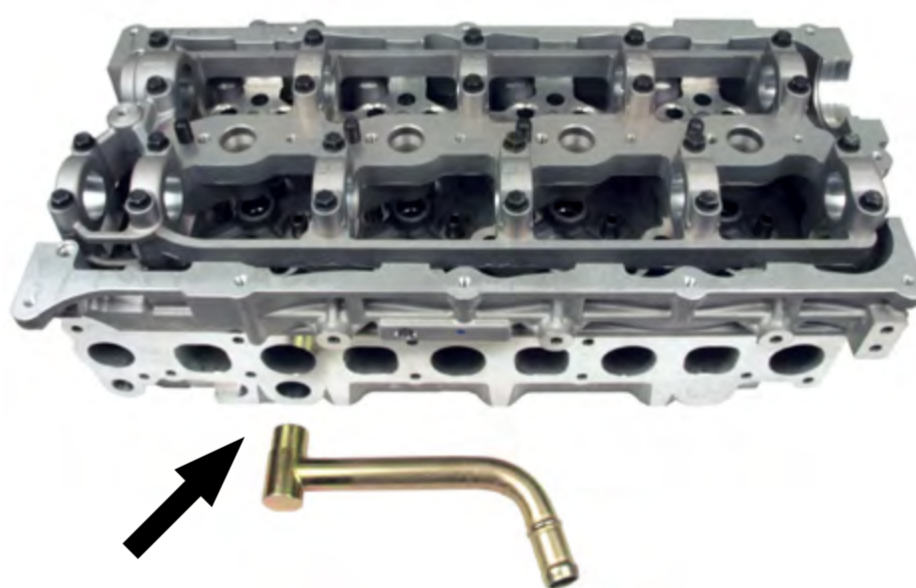

HYUNDAI / KIA 2.5 CRDi D4CB
varianty / versions / Versionen

CZ

HLAVA VÁLCŮ PRO MOTOR D4CB
varianty

EN

CILINDER HEAD FOR D4CB ENGINE
versions

DE

ZILINDERKOPF FÜR D4CB MOTOR
Versionen

HL0048

OE: 22100-4A010

HL0105

OE: 22100-4A040

HL0106

OE: 22100-4A100

HYUNDAI / KIA 2.5 D4CB
PI0013

ET ENGINE TEAM
www.engine-team.com