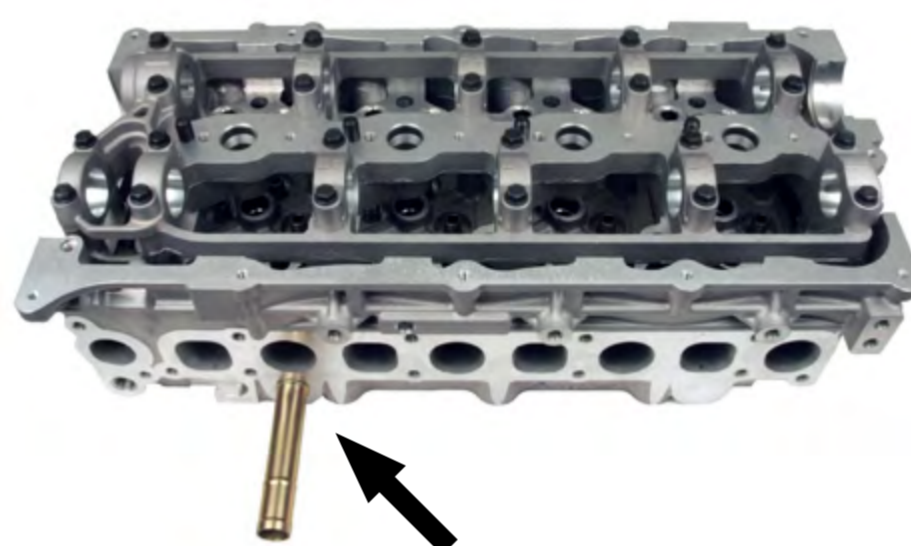

HYUNDAI / KIA 2.5 CRDi D4CB
varianty / versions / Versionen

CZ

HLAVA VÁLCŮ PRO MOTOR D4CB
varianty

EN

CILINDER HEAD FOR D4CB ENGINE
versions

DE

ZILINDERKOPF FÜR D4CB MOTOR
Versionen

HL0048

OE: 22100-4A010

HL0105

OE: 22100-4A040

HL0106

OE: 22100-4A100

HYUNDAI / KIA 2.5 D4CB
PI0013

ET ENGINE TEAM
www.engine-team.com