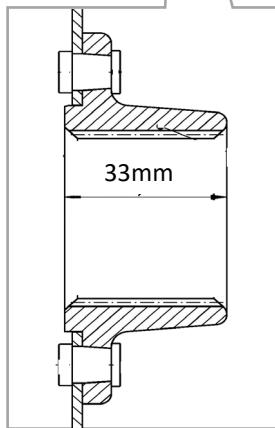

# Part Nr. 328 0452 10 – 280MM UZF – 18 SPLINE

Manufacturer: VALTRA  
 Model: 500 & 600 SERIES  
 Art.-Nr.: 328 0452 10

TB1276

New design / Neues Design / Nouvelle conception / Nuevo diseño / Nuovo disegno

628 3081 09 = 228 0159 10 + 328 0452 10

628 3081 10 = 228 0159 10 + 328 0452 10 + 500 1142 00 + 500 1143 00 + 410 0095 40

This new design utilises a shorter splined hub than the original.

Call : +44 (0) 1432 264264  
 aftermarket.schaeffler.com