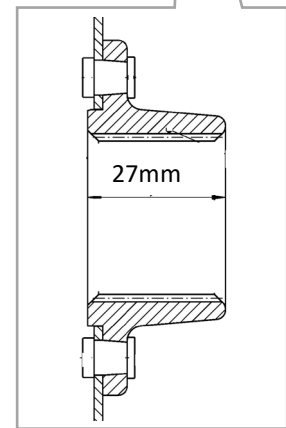

# Part Nr. 328 0452 10 – 280MM UZF – 18 SPLINE

Manufacturer: VALTRA  
 Model: 500 & 600 SERIES  
 Art.-Nr.: 328 0452 10

TB1276

New design / Neues Design / Nouvelle conception / Nuevo diseño / Nuovo disegno

628 3081 09 = 228 0159 10 + 328 0452 10

628 3081 10 = 228 0159 10 + 328 0452 10 + 500 1142 00 + 500 1143 00 + 410 0095 40

This new design utilises a shorter splined hub than the original.

Call : +44 (0) 1432 264264  
 aftermarket.schaeffler.com