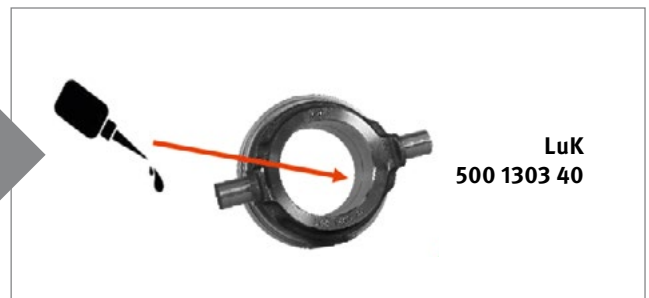

Art.-Nr.: 633 3087 09 & 633 3087 10

633 3087 09 = 133 0610 10 + 332 0014 10

OEM
240-100509-06

OEM
250-100509-03

LuK
633 3087 09

633 3087 10 = 133 0610 10 + 332 0014 10 + 500 1303 40

- For accurate model information please see LuK catalogue
- Die genaue Fahrzeugzuordnung entnehmen Sie bitte dem LuK-Katalog
- Pour plus d'information sur les applications veuillez vous référer au catalogue LuK
- Para obtener información sobre el modelo, rogamos consulte el catálogo de LuK
- Per informazioni sul modello consultare il catalogo LuK