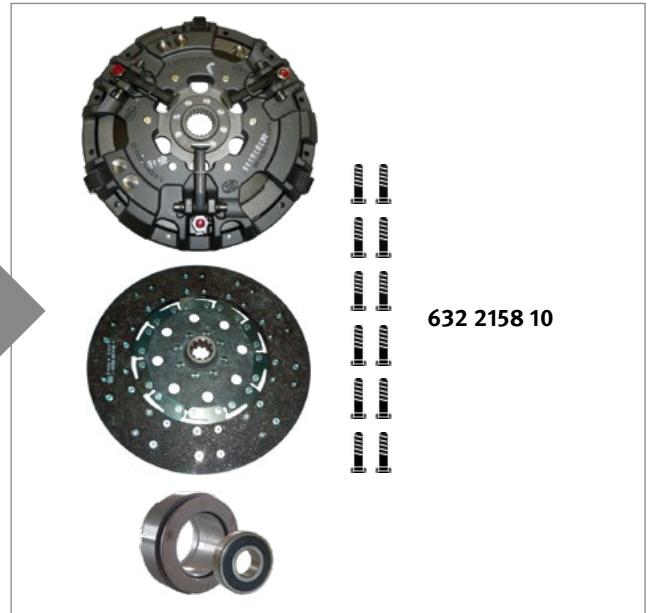

# Part Nr: 632 2158 10 — 280mm TGU6

Manufacturer: FENDT – FARMER

Info: 632 2158 10 replaces/ersetzt/  
remplace/sustituye a/sostituisce  
132 0301 20

Model: 303,304S/LS,305S/LS,306S/  
LS,307LS/LSA,308S/LS/LSA309S/  
LS/LSA & 310LS/LSA

Art.-Nr.: 632 2158 10

632 2158 10 = ONLY AVAILABLE AS A REPSET

132 0301 20

632 2158 10

- For accurate model information please see LuK catalogue
- Die genaue Fahrzeugzuordnung entnehmen Sie bitte dem LuK-Katalog
- Pour plus d'information sur les applications veuillez vous référer au catalogue LuK
- Para obtener información sobre el modelo, rogamos consulte el catálogo de LuK
- Per informazioni sul modello consultare il catalogo LuK