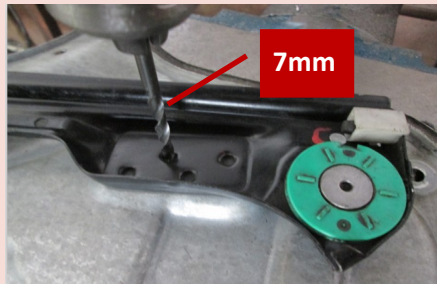

Schritt 1/Step 1