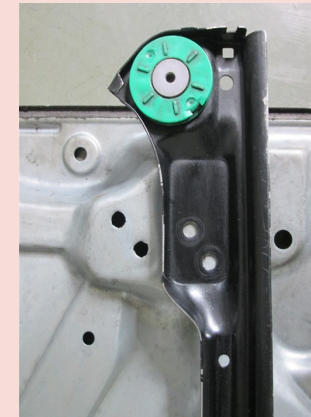

Schritt 1/Step 1