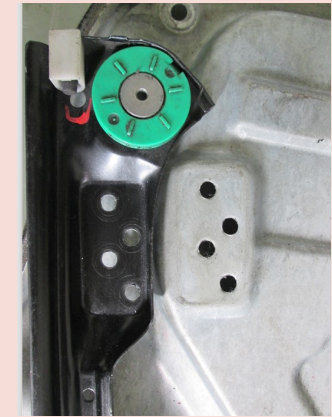

Schritt 1/Step 1