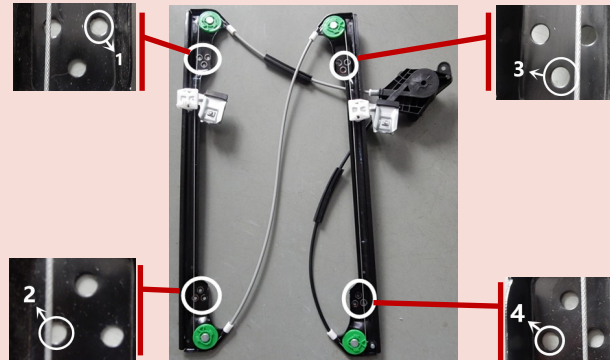

Schritt 2/Step 2