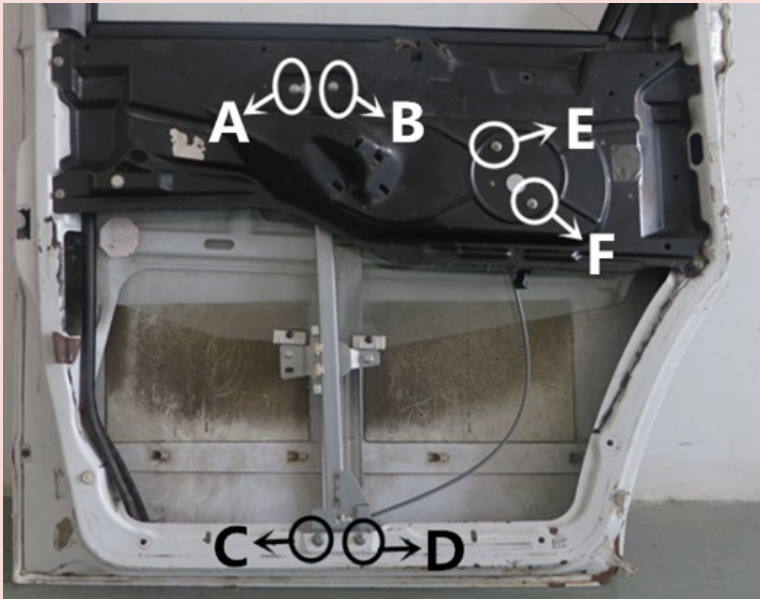

**Einbauhinweis/installation instruction** Benz VITO 638 Van 1996 - 2004

**Vorne links/Front left** (OE Ref. No.: 638 720 0146)

**Vorne rechts/Front right** (OE Ref. No.: 638 720 0246)