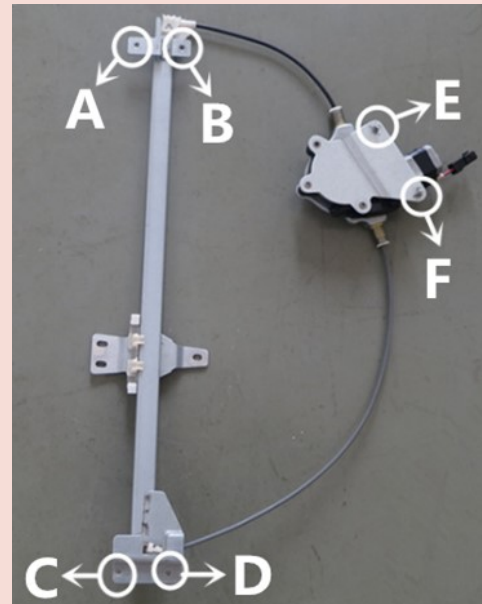

**Einbauhinweis/installation instruction** Benz VITO 638 Van 1996 - 2004

**Vorne links/Front left** (OE Ref. No.: 638 720 0146)

**Vorne rechts/Front right** (OE Ref. No.: 638 720 0246)