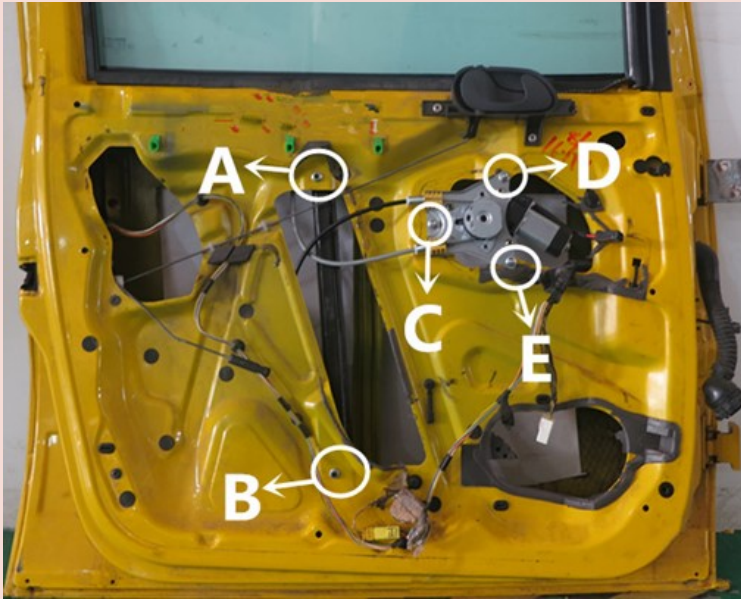

Einbauhinweis/installation instruction Citroën/Fiat/Peugeot 1995-2006

Vorne links/Front left (OE Ref. No.: 9221.F7/ 14624 45080)

Vorne rechts/Front right (OE Ref. No.: 9221.F5/ 14624 44080)