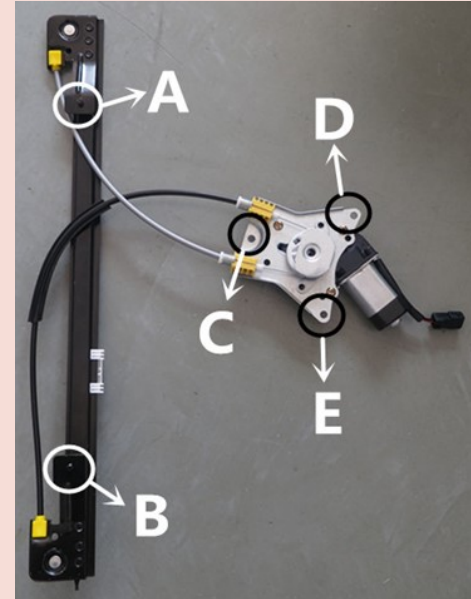

Einbauhinweis/installation instruction Citroën/Fiat/Peugeot 1995-2006

Vorne links/Front left (OE Ref. No.: 9221.F7/ 14624 45080)

Vorne rechts/Front right (OE Ref. No.: 9221.F5/ 14624 44080)