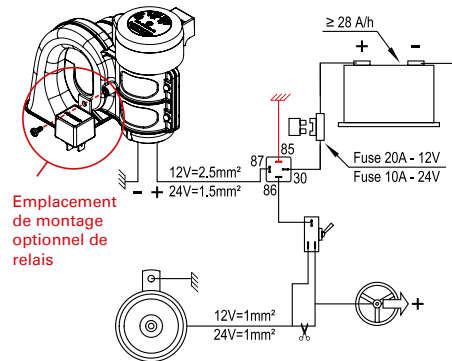

Technische Daten:

Wiring diagrams

EN Horn mounted in addition to normal horn

Wiring diagram with „hot“ lead to horn button

Wiring diagram with ground lead to horn button

Horn mounted instead of normal horn

Wiring diagram with „hot“ lead to horn button

Wiring diagram with ground lead to horn button

**IMPORTANT**

- Read carefully before use
- Keep for later reference
- The latest version of the Operating/ Fitting instructions is also available in our online catalogue: [herthundbuss.com/en/online-catalogue/](http://herthundbuss.com/en/online-catalogue/)

**Schéma des connexions**

**L'avertisseur sonore en supplément**

FR

Schéma des connexions avec relais branché via la masse

Schéma des connexions avec interrupteur branché via la masse

**L'avertisseur sonore en remplacement**

Schéma des connexions avec relais branché via la masse

Schéma des connexions avec interrupteur branché via la masse

**IMPORTANT**

- Lire attentivement avant utilisation
- Conserver pour consultation ultérieure
- Vous trouverez également une version actuelle des consignes d'utilisation / d'installation dans notre catalogue en ligne : [herthundbuss.com/fr/catalogue-en-ligne/](http://herthundbuss.com/fr/catalogue-en-ligne/)