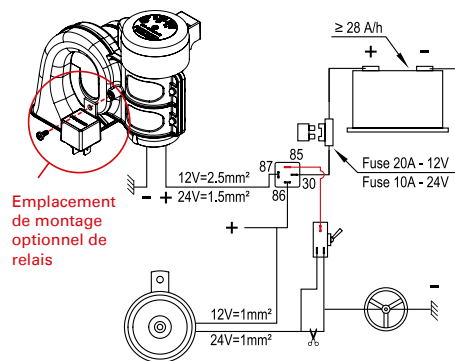

Technische Daten:

Wiring diagrams

EN Horn mounted in addition to normal horn

Wiring diagram with „hot“ lead to horn button

Wiring diagram with ground lead to horn button

Horn mounted instead of normal horn

Wiring diagram with „hot“ lead to horn button

Wiring diagram with ground lead to horn button

**IMPORTANT**

- Read carefully before use
- Keep for later reference
- The latest version of the Operating/ Fitting instructions is also available in our online catalogue: [herthundbuss.com/en/online-catalogue/](http://herthundbuss.com/en/online-catalogue/)

**Schéma des connexions**

**L'avertisseur sonore en supplément**

FR

Schéma des connexions avec relais branché via la masse

Schéma des connexions avec interrupteur branché via la masse

**L'avertisseur sonore en remplacement**

Schéma des connexions avec relais branché via la masse

Schéma des connexions avec interrupteur branché via la masse

**IMPORTANT**

- Lire attentivement avant utilisation
- Conserver pour consultation ultérieure
- Vous trouverez également une version actuelle des consignes d'utilisation / d'installation dans notre catalogue en ligne : [herthundbuss.com/fr/catalogue-en-ligne/](http://herthundbuss.com/fr/catalogue-en-ligne/)