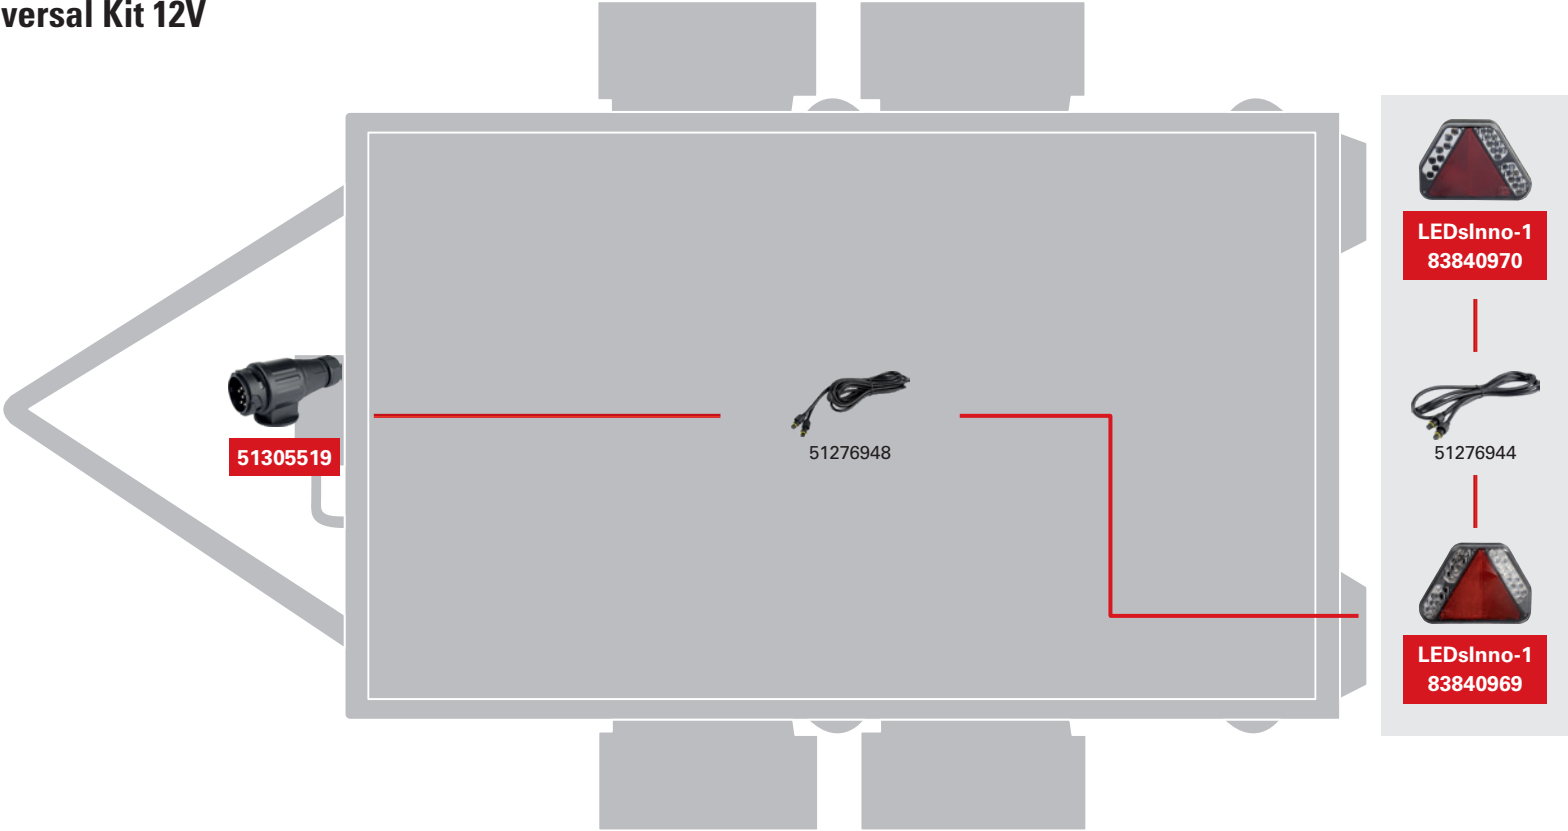

Universal Kit 12V

Zubehör

82710484	51276933,-940	82710481	51276964,-969	82710485	76121255	50390814