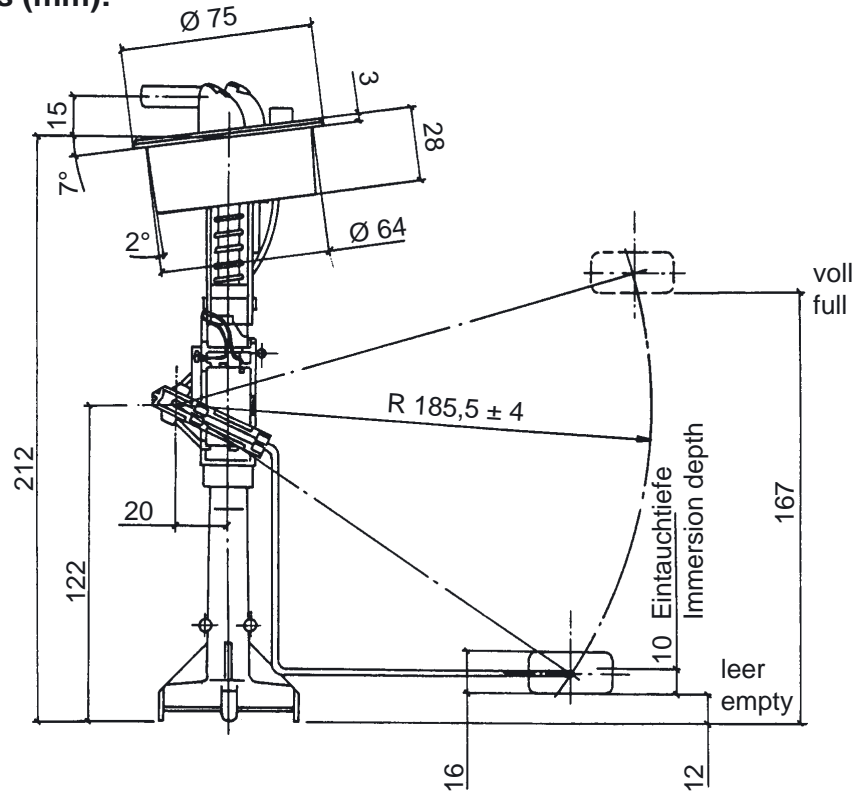

Hebelgeber VOLKSWAGEN

Lever-Type Senders

Bajonettflansch (Kunststoff)

Bayonet Flange (Plastic)

Abmaße / Dimensions (mm):

Technische Daten:

Nennspannung:	6V bis 24V
Betriebstemperatur:	- 25°C bis + 70°C
Lagertemperatur:	- 30°C bis + 70°C (bis + 85°C max. 1 Std.)
Widerstandswerte:	leer 283 ± 24 Ohm voll 36 ± 2 Ohm
Einbau von oben	

Bestell-Nr. / Order No.: 221-824-022-002Z

Hebelgeber VOLKSWAGEN

Lever-Type Senders

Spezialflansch (Kunststoff)

Special Flange (Plastic)

Abmaße / Dimensions (mm):

Anschluss: Flachstecker (2x)
Connection: blade connector (2x)
2,8 x 0,8 DIN 46244

Rücklauffeder und Vorlaufrohr
mit Verschlussstopfen
für Transport / Return
flow pipe and preflow pipe
with vent plugs for transport

Schwimmer
(Schaumstoff, schwarz)
Float
(foam, black)

Technische Daten: