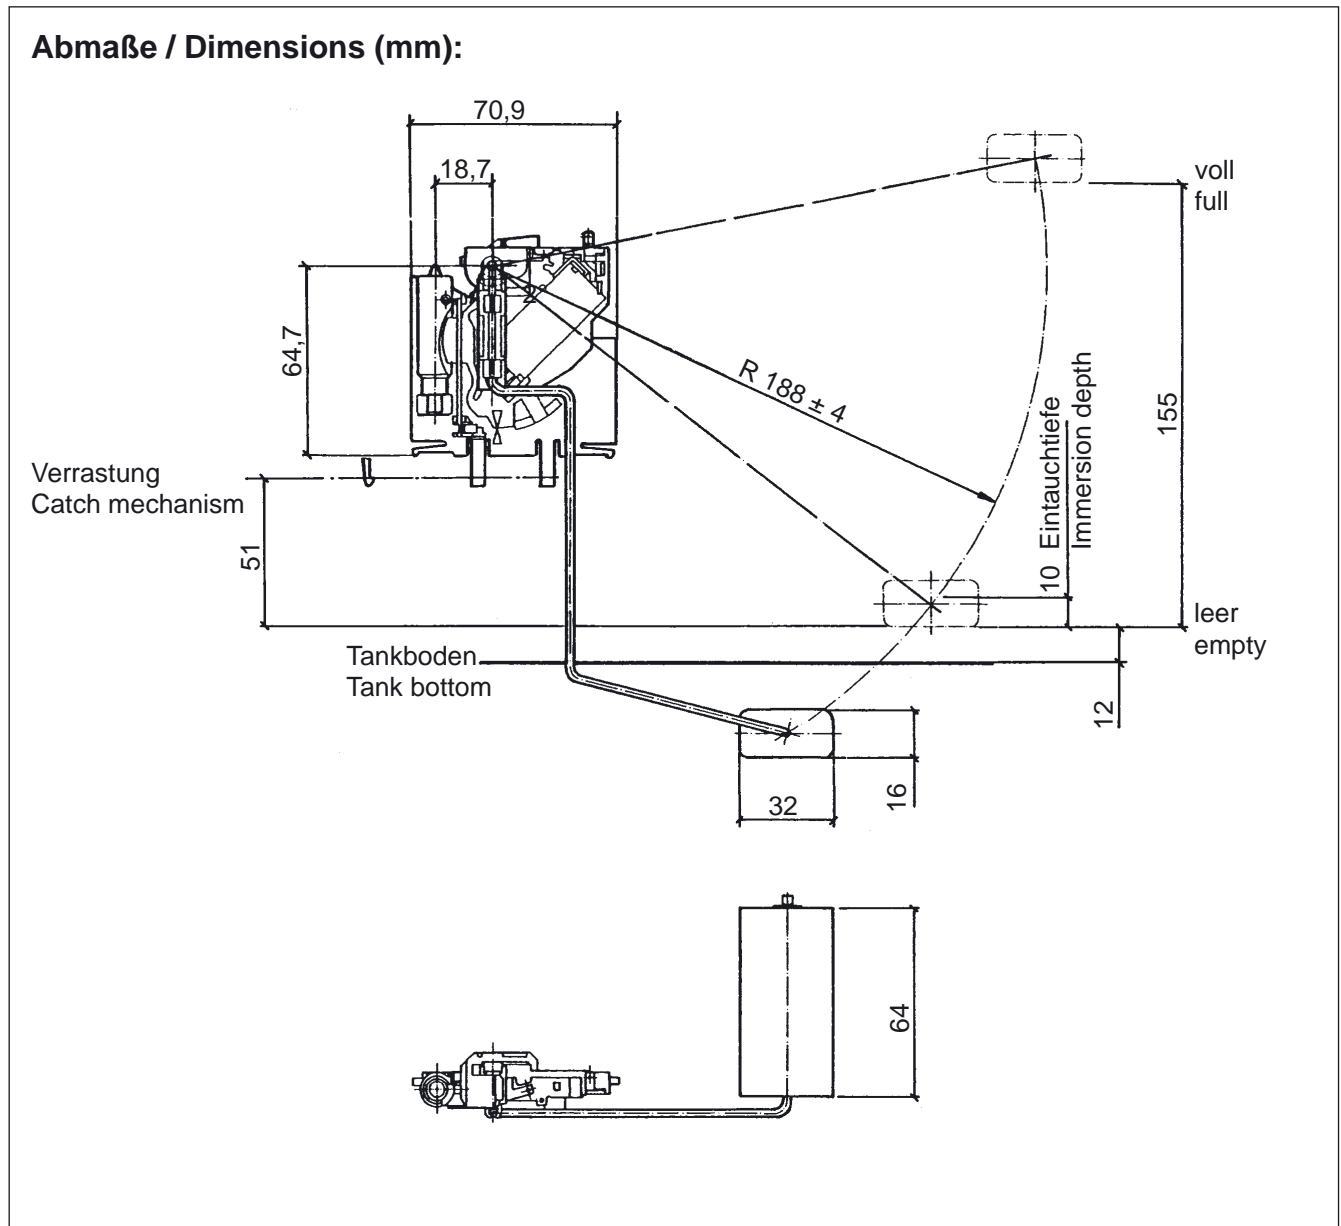

Bestell-Nr. / Order No.: 221-824-031-001Z

Hebelgeber VOLKSWAGEN

Lever-Type Senders

Verrastung

Catch Mechanism

Technische Daten:

Nennspannung:	6V bis 24V
Betriebstemperatur:	- 40°C bis + 70°C
Lagertemperatur:	- 40°C bis + 90°C
Widerstandswerte:	leer 283 \pm $\frac{4}{3}$ Ohm
	voll 36 \pm $\frac{3}{0,5}$ Ohm
Einbau seitlich	