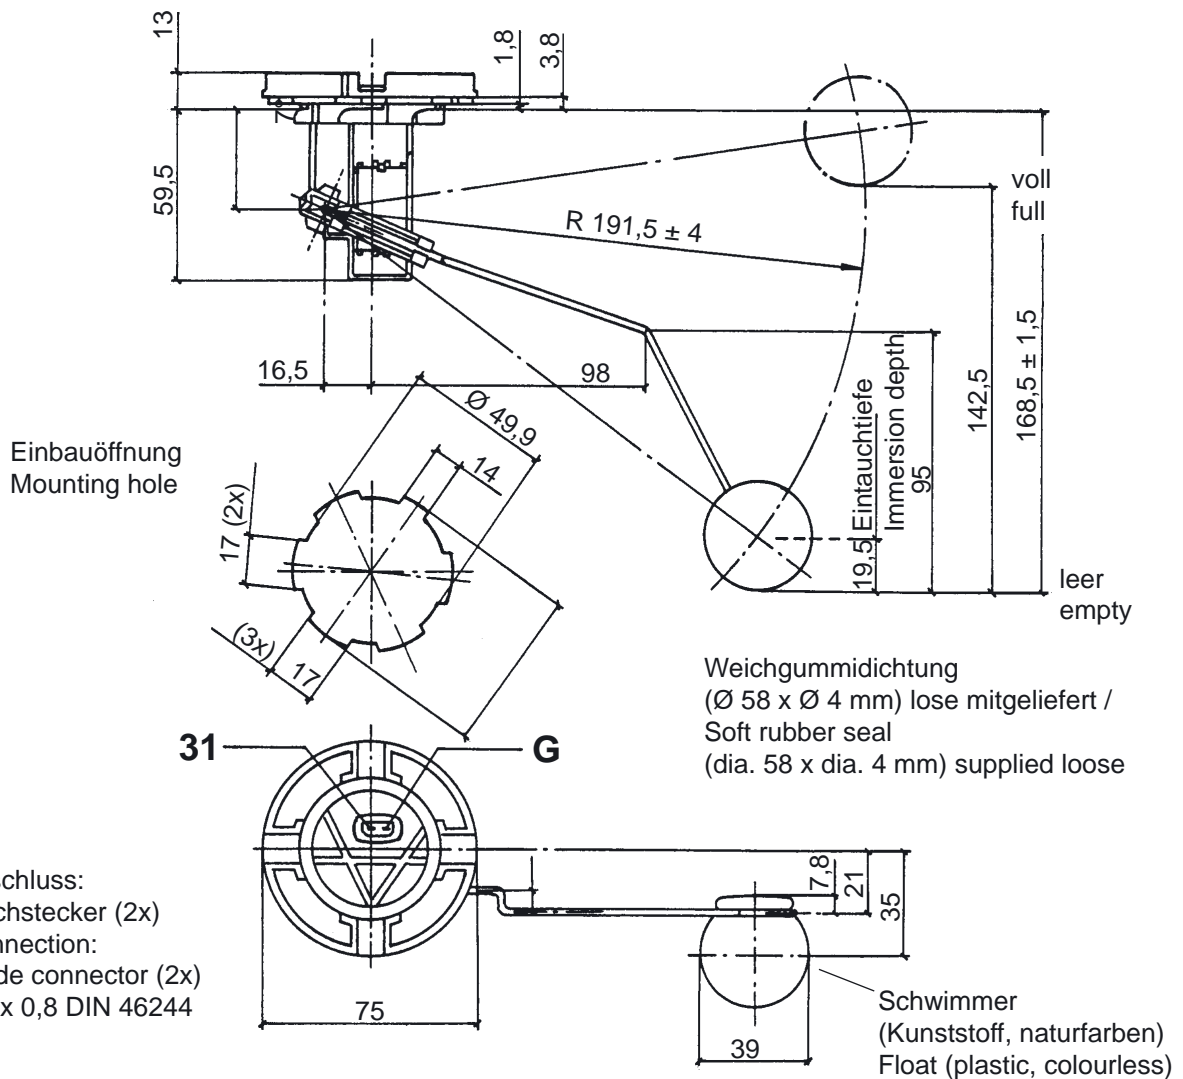

Hebelgeber VOLKSWAGEN

Lever-Type Senders

Bajonettflansch (Kunststoff)

Bayonet Flange (Plastic)

Abmaße / Dimensions (mm):

Technische Daten:

Nennspannung:	6V bis 24V
Betriebstemperatur:	- 25°C bis + 70°C
Lagertemperatur:	- 30°C bis + 70°C (bis + 85°C max. 1 Std.)
Widerstandswerte:	leer 283 ± 24 Ohm voll 36 ± 2 Ohm
Einbau von oben	

Technical Data:

Rated voltage	6V to 24V
Operating temperature:	- 25°C to + 70°C
Storage temperature:	- 30°C to + 70°C (up to + 85°C for 1h max.)
Resistance values:	empty 283 ± 24 Ohms full 36 ± 2 Ohms
Installation from above	

Bestell-Nr. / Order No.: 221-824-022-002Z

Hebelgeber VOLKSWAGEN

Lever-Type Senders

Spezialflansch (Kunststoff)

Special Flange (Plastic)

Abmaße / Dimensions (mm):

Anschluss: Flachstecker (2x)
Connection: blade connector (2x)
2,8 x 0,8 DIN 46244

Bestell-Nr. / Order No.: 221-824-031-001Z

Hebelgeber VOLKSWAGEN

Lever-Type Senders

Verrastung

Catch Mechanism

Technische Daten:

Nennspannung:	6V bis 24V
Betriebstemperatur:	- 40°C bis + 70°C
Lagertemperatur:	- 40°C bis + 90°C
Widerstandswerte:	leer 283 \pm $\frac{4}{3}$ Ohm
	voll 36 \pm $\frac{3}{0,5}$ Ohm
Einbau seitlich	