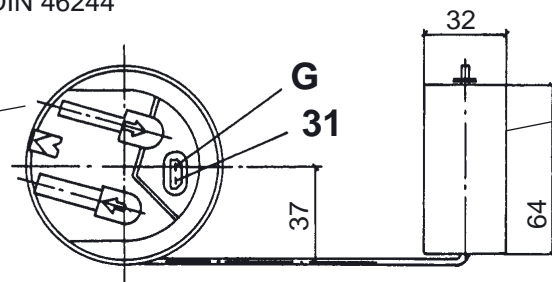

Hebelgeber VOLKSWAGEN

Lever-Type Senders

Bajonettflansch (Kunststoff)

Bayonet Flange (Plastic)

Abmaße / Dimensions (mm):

Technische Daten:

Nennspannung:	6V bis 24V
Betriebstemperatur:	- 25°C bis + 70°C
Lagertemperatur:	- 30°C bis + 70°C (bis + 85°C max. 1 Std.)
Widerstandswerte:	leer 283 ± 24 Ohm voll 36 ± 2 Ohm
Einbau von oben	

Bestell-Nr. / Order No.: 221-824-022-002Z

Hebelgeber VOLKSWAGEN

Lever-Type Senders

Spezialflansch (Kunststoff)

Special Flange (Plastic)

Abmaße / Dimensions (mm):

Anschluss: Flachstecker (2x)
Connection: blade connector (2x)
2,8 x 0,8 DIN 46244

Rücklauffeder und Vorlaufrohr
mit Verschlussstopfen
für Transport / Return
flow pipe and preflow pipe
with vent plugs for transport

Schwimmer
(Schaumstoff, schwarz)
Float
(foam, black)

Technische Daten:

Bestell-Nr. / Order No.: 221-824-031-001Z

Hebelgeber VOLKSWAGEN

Lever-Type Senders

Verrastung

Catch Mechanism

Technische Daten:

Nennspannung:	6V bis 24V
Betriebstemperatur:	- 40°C bis + 70°C
Lagertemperatur:	- 40°C bis + 90°C
Widerstandswerte:	leer 283 \pm $\frac{4}{3}$ Ohm
	voll 36 \pm $\frac{3}{0,5}$ Ohm
Einbau seitlich	