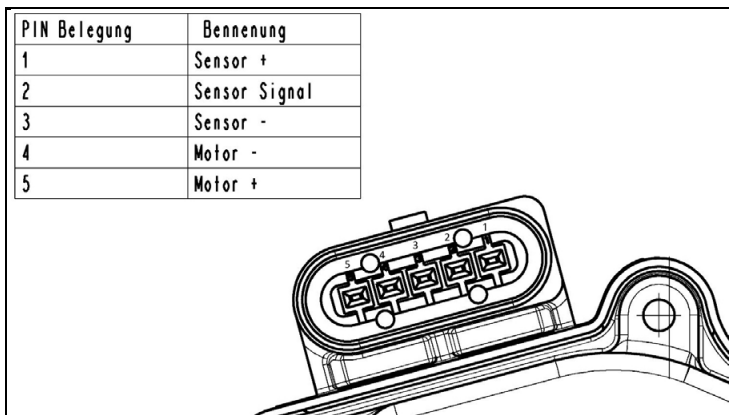

Abgasrückführungs-Ventil / Exhaust Gas Recirculation Valve A2C59507764

10.06.2016

1 - Produkt / Product

TECHNISCHE DATEN / TECHNICAL DATA:

Durchmesser / Diameter = 38 mm

Dichtung / Gasket: VDO n/a (VW 04L 131 547 A)

2 - Anschluss / Connector

ELEKTRISCHE DATEN / ELECTRICAL DATA:

Nennspannung (Motor) /
Nominal Voltage (Motor) = 12 V

Nennspannung (Positionssensor) /
Nominal Voltage (Position Sensor) = 5 V

ATTENTION
Needs programming/updating when indicated.
Observe the guidelines of the vehicle manufacturer.