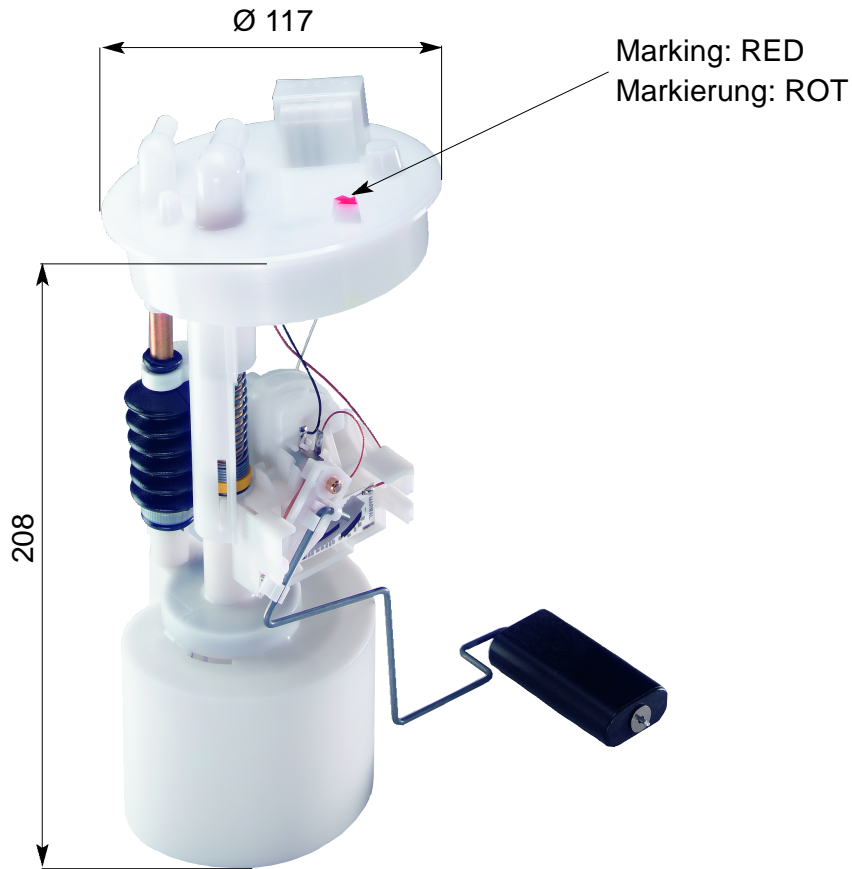

# Hebelgeber RENAULT

# Lever-Type Sender

Kunststoff-Flansch

Plastic-Flange

**Abmaße / Dimensions (mm):**

**Technische Daten:**

Nennspannung:	12V
Widerstandswerte:	leer 300 ± 5 Ohm voll 7 Ohm
Kraftstoffart:	Benzin

**Technical Data:**

Rated voltage:	12V
Resistance values:	empty 300 ± 5 Ohms full 7 ± Ohms
Fuel Type:	petrol

**Achtung:**  
Hebelgeber nicht von Hand bewegen  
Der Hebelgeber ist gedämpft und wird erst nach der Montage im Kraftstofftank nach ca. 10 min. funktionsfähig.

**Attention**  
Don't move the leverarm by hand, as the leverarms dampened and will reach functionality only after 10 min. in the tank.

Bestell-Nr. / Order No.: **X10-745-002-014V**