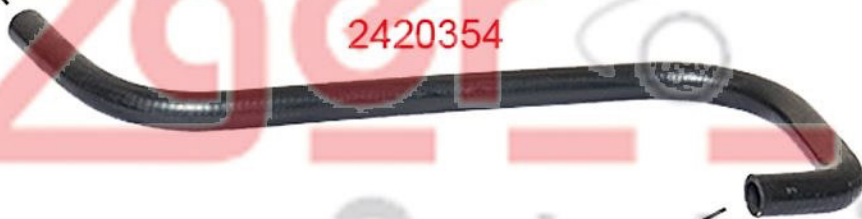

Ausgleichsbehälter
expansion tank

2420354

Wasserrohr
water pipe

Wasserpumpe
water pump