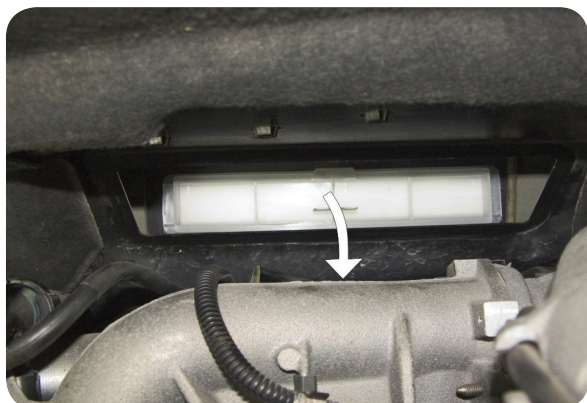

350203062680

BCF268

FILTRO ARIA ABITACOLO – ISTRUZIONI INSTALLAZIONE
CABIN AIR FILTERS – INSTALLATION INSTRUCTION
FILTRY PRZECIWPYŁKOWE – INSTRUKCJA MONTAŻU
INNENRAUMFILTER – EINBAUANLEITUNG
FILTRE ANTIPOLLEN – INSTRUCTIONS DE MONTAGE

Renault Megane Scenic II

- IT** Aprire il cofano anteriore
- EN** Open the front bonnet
- PL** Podnieść maskę przednią
- DE** Die Motorhaube hochheben
- FR** Soulever le capot avant

- IT** Rimuovere la copertura del motore
- EN** Remove the engine cover
- PL** Usunąć pokrywę silnika
- DE** Die Motorabdeckung entfernen
- FR** Enlever le couvercle du moteur

- IT** Rimuovere l'alloggiamento
- EN** Remove the housing
- PL** Usunąć pokrywę filtra
- DE** Die Filterabdeckung entfernen
- FR** Enlever le couvercle du filtre

- IT** Rimuovere con delicatezza il vecchio filtro, posizionare il nuovo filtro ed eseguire all'incontrario e in ordine inverso tutte le operazioni descritte in precedenza
- EN** Gently remove the old filter, put in the new one and carry out the opposite to all the previously mentioned operations in the reversed order
- PL** Ostrożnie usunąć zabrudzony filtr, następnie zamontować nowy oraz wykonać powyższe czynności w kolejności odwrotnej
- DE** Das verschmutzte Filter vorsichtig abnehmen, das neue einlegen und die oben genannten Arbeitsschritte in umgekehrter Reihenfolge durchführen
- FR** Enlever soigneusement le filtre usé, en installer un nouveau et réaliser les opérations mentionnées ci-dessus dans l'ordre inverse