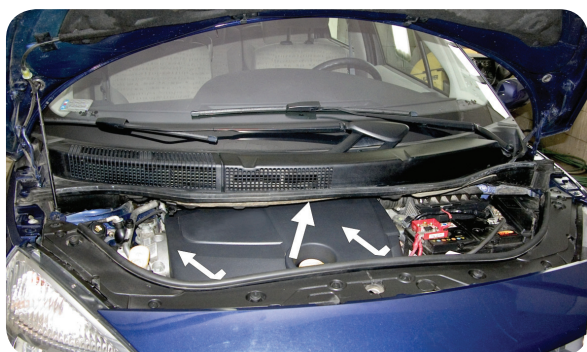

350203062680

BCF268

FILTRO ARIA ABITACOLO – ISTRUZIONI INSTALLAZIONE
CABIN AIR FILTERS – INSTALLATION INSTRUCTION
FILTRY PRZECIWPYŁKOWE – INSTRUKCJA MONTAŻU
INNENRAUMFILTER – EINBAUANLEITUNG
FILTRE ANTIPOLLEN – INSTRUCTIONS DE MONTAGE

Renault Megane Scenic II

- IT** Aprire il cofano anteriore
- EN** Open the front bonnet
- PL** Podnieść maskę przednią
- DE** Die Motorhaube hochheben
- FR** Soulever le capot avant

- IT** Rimuovere la copertura del motore
- EN** Remove the engine cover
- PL** Usunąć pokrywę silnika
- DE** Die Motorabdeckung entfernen
- FR** Enlever le couvercle du moteur